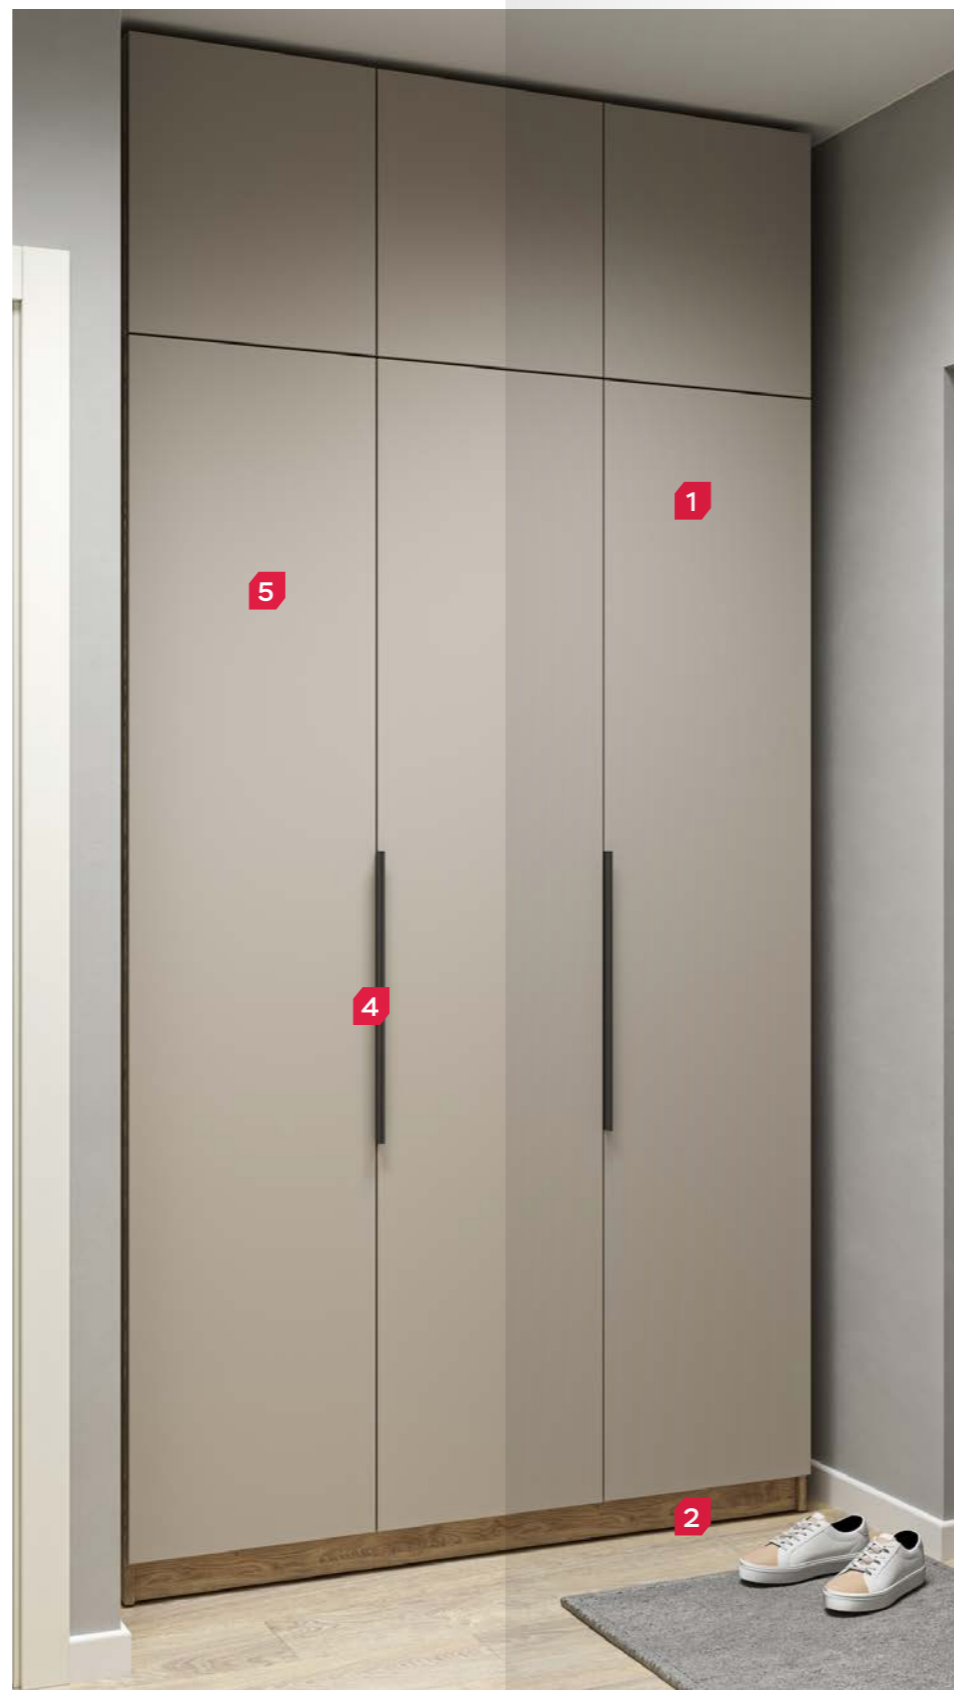

3

Холодильник

Цвет: серебристый.

4

Варочная панель

Индикация уровней нагрева, замок от детей, блокировка всех элементов в случае мокрой поверхности, автоматическое отключение.

5

Духовой шкаф

Стулья

Сиденье и спинка: обивка велюр.
Каркас: дерево.

Обеденный стол

Материал столешницы:
ДСП 38 мм, облицованная
пластиком HPL.
Форма столешницы:
круглая (или аналог).

Дизайнерские прихожие с местом для хранения

Фасады, корпуса и топы

Выполнены из ЛДСП.
Крючки из металла.

Ручки

Система открывания
накладная, ручки черные.

Выдвижная штанга

Санузел. Мебель и сантехника

1

Умывальник

Цвет: белый.

2

Тумба

Цвет: белый.
Выдвижные ящики.

3

Зеркало

Установка: вертикальная.

4