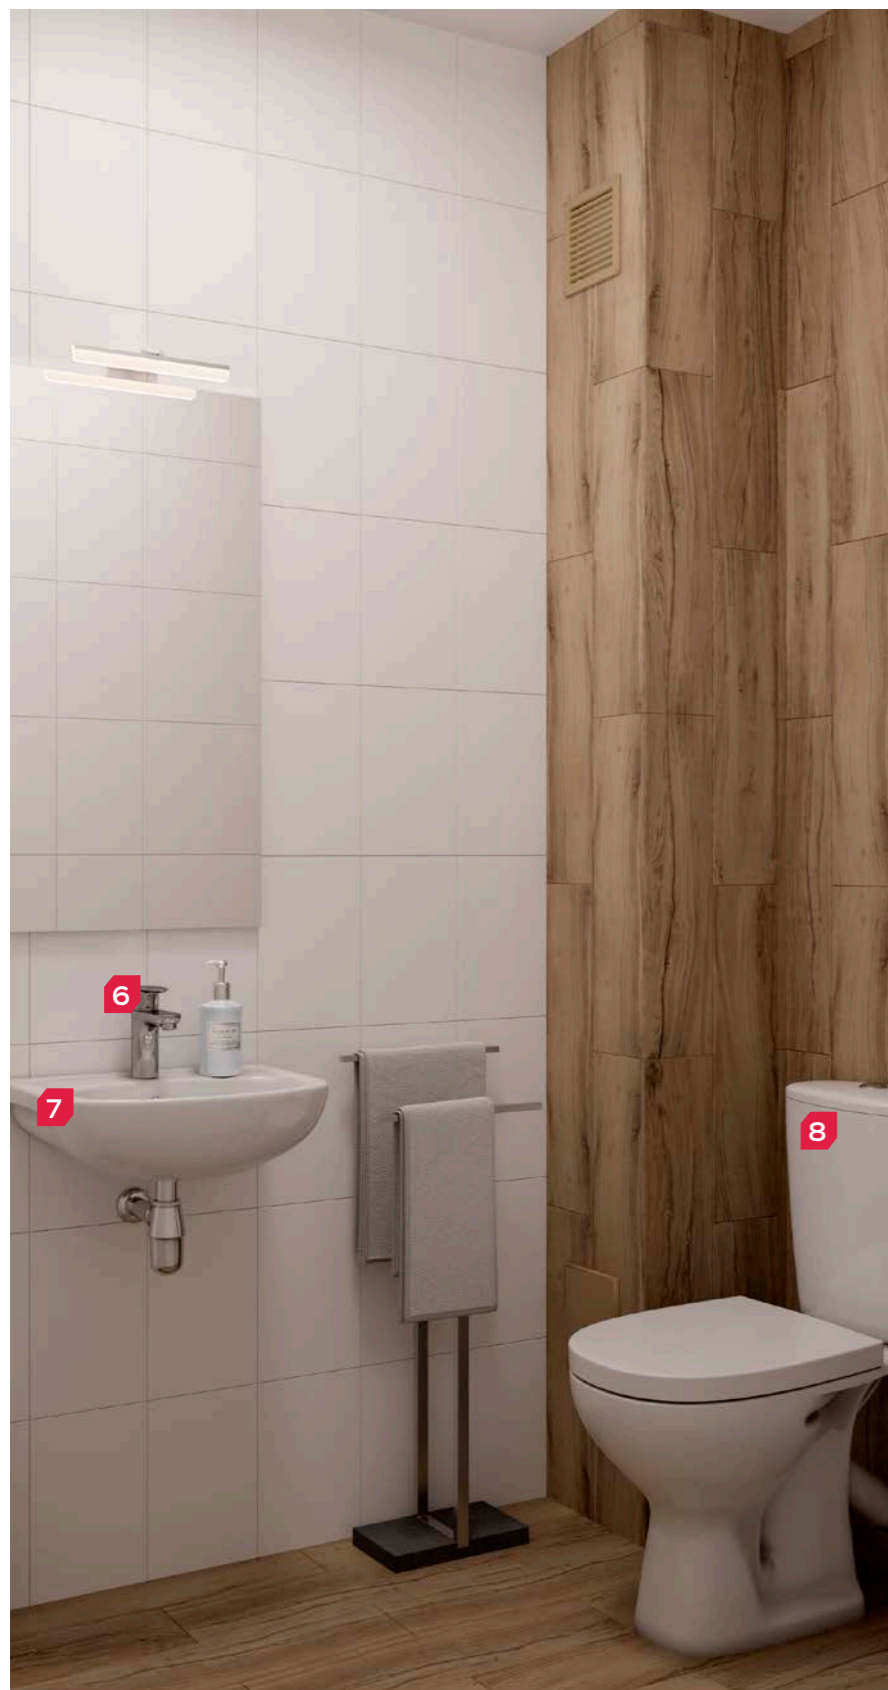

Цвет: белый.

2

Тумба

Цвет: белый.
Выдвижные ящики.

3

Зеркало

Установка: вертикальная.

4

Ванна акриловая

Фронтальный экран.

5

Душевая стойка

Установка: ванна/поддон.
Крепление: кронштейн.
Комплектация: душевая штанга
с мыльницей.

Душевой поддон

Фронтальный экран.
Ограждение из стекла.

Санузел. Мебель и сантехника

6

Смеситель

Цвет: хром.

7

Мини-умывальник

Материал: керамика.

8

Унитаз