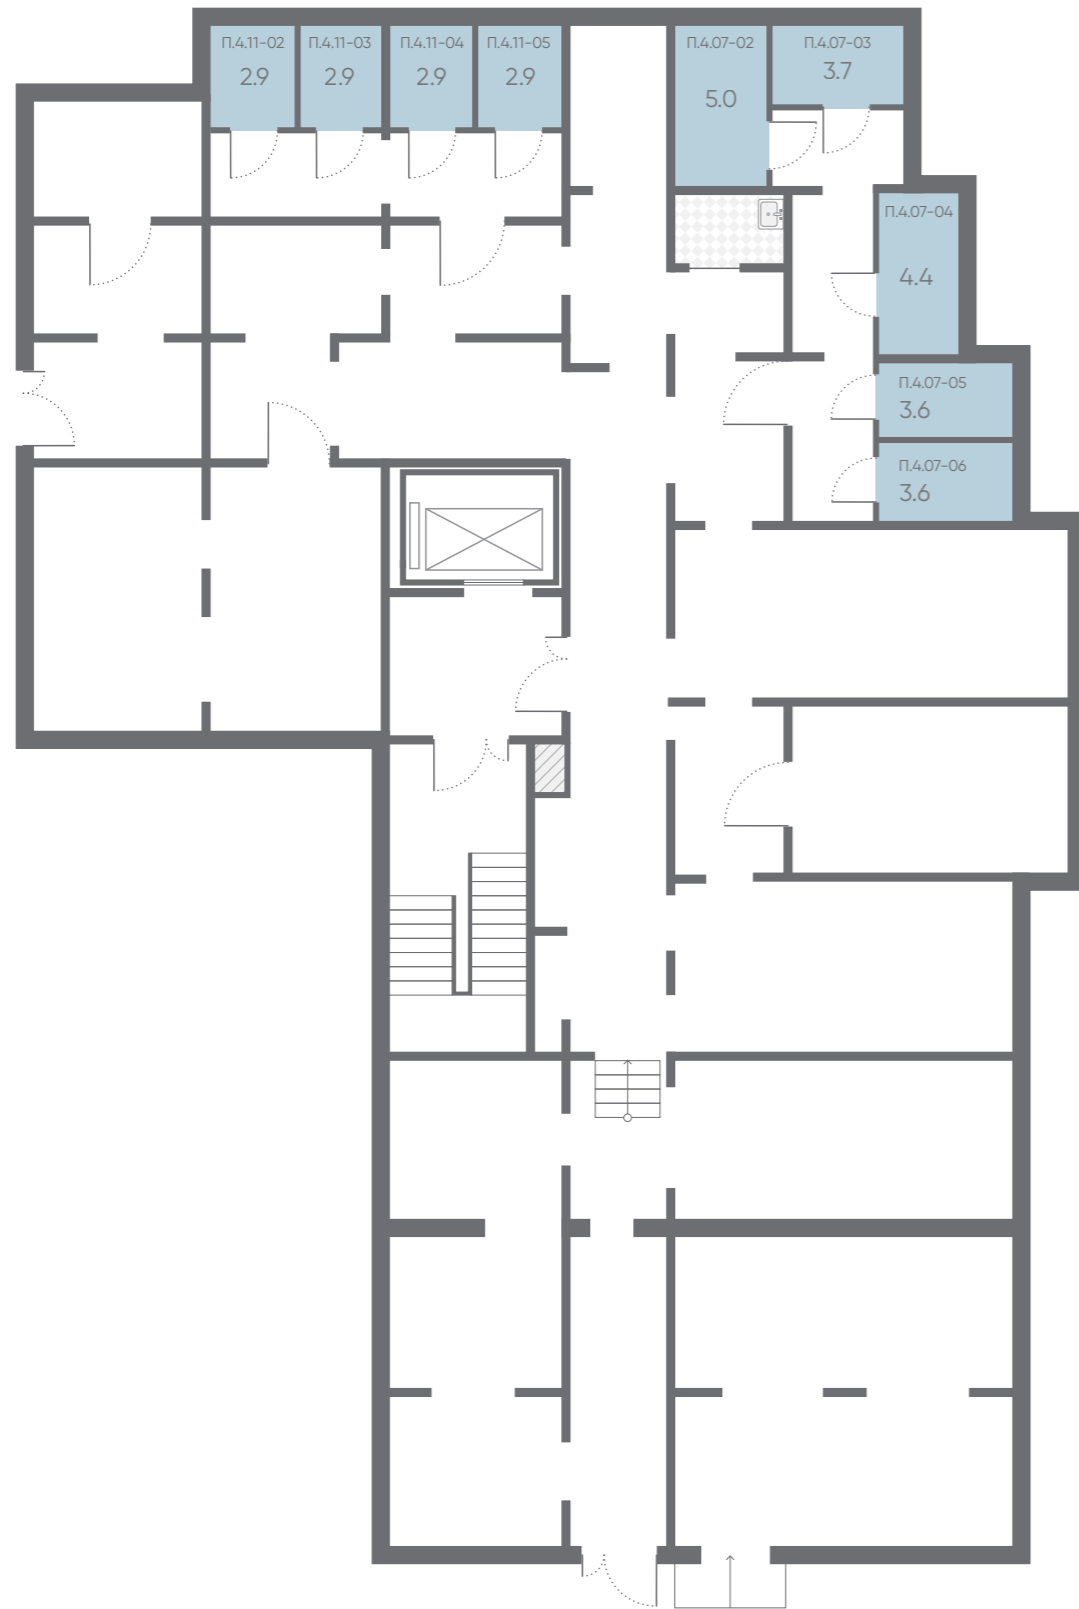

ПАРАДНАЯ 4
ЭТАЖ -1

ПАРАДНАЯ 5

Кладовые помещения