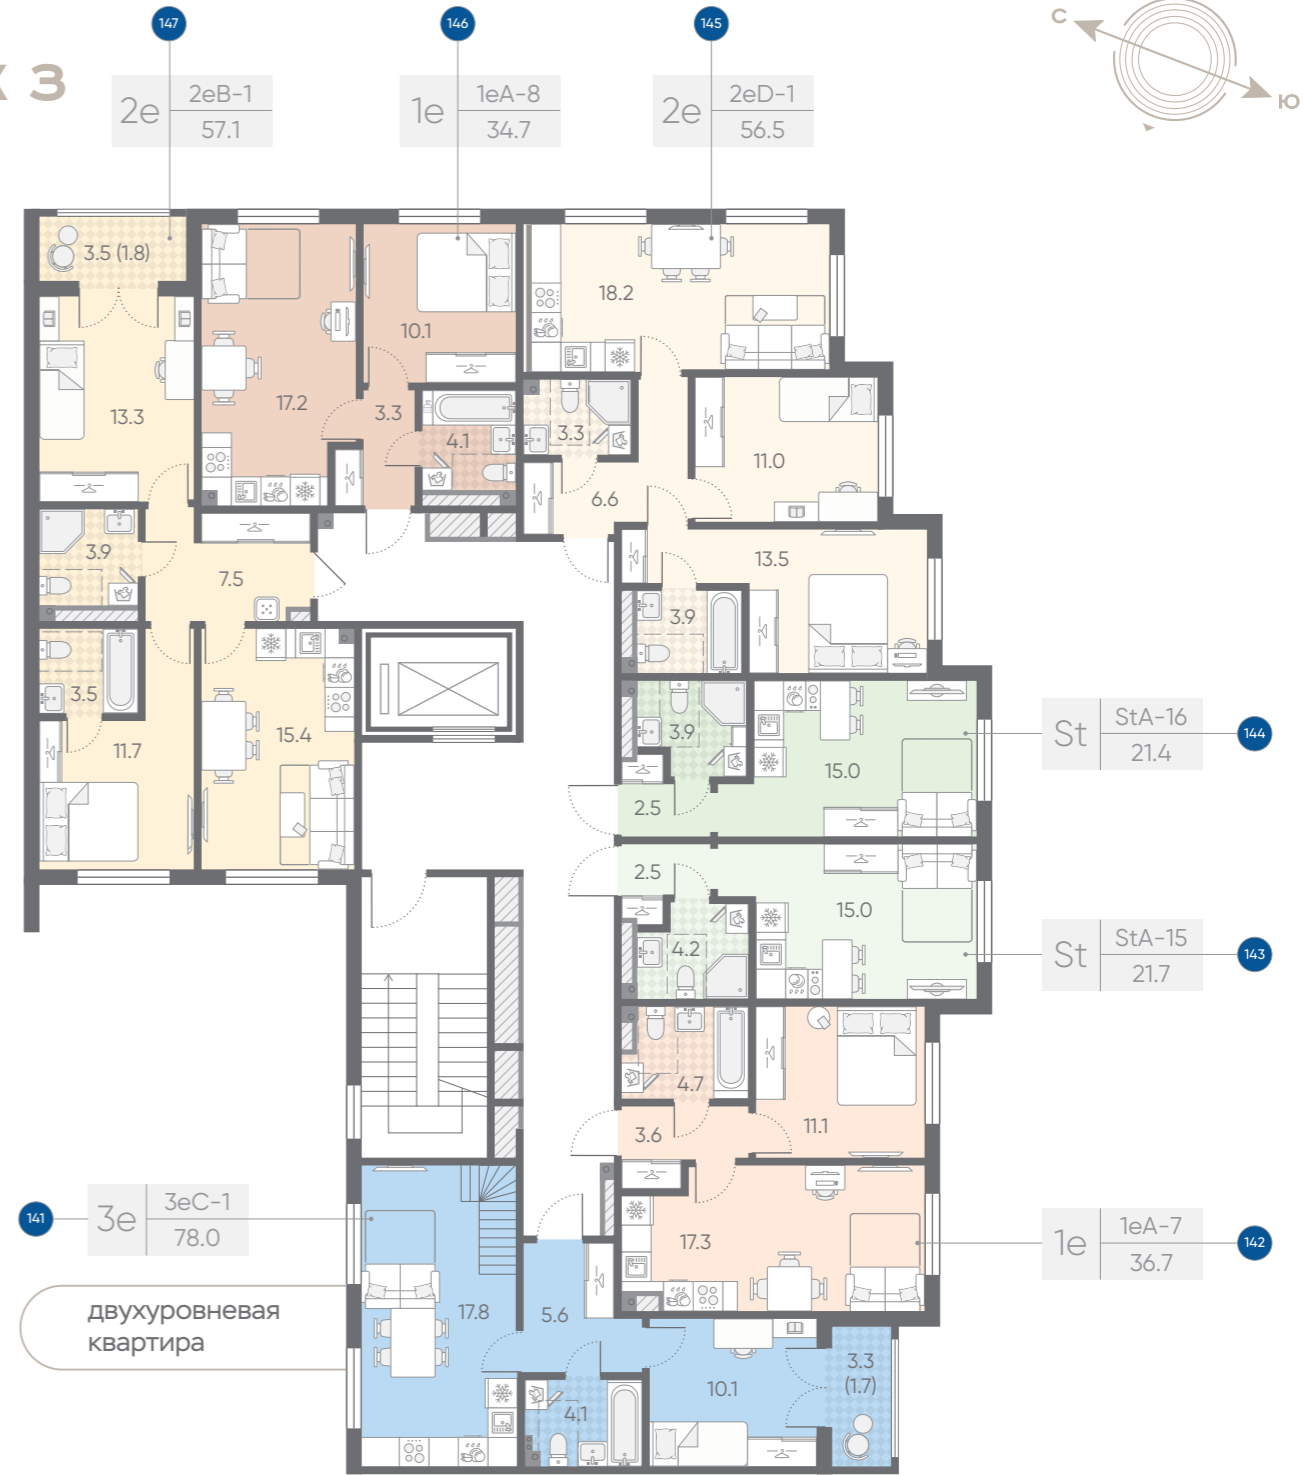

квартиры со вторым светом

зона комфортного размещения оборудования

студии

1-комнатные квартиры

123

1e	1eR-8	58.5
----	-------	------

номер квартиры
тип квартиры
общая площадь
комнатность

ПАРАДНАЯ 3
ВТОРОЙ СВЕТ

— ограждение высотой 0.9 м

— зона комфортного размещения оборудования

1-комнатные квартиры

ПАРАДНАЯ 4
ЭТАЖ 1

ПАРАДНАЯ 4
ЭТАЖ 2

ЭТАЖ 3

зона комфортного размещения оборудования

- студии
- 2-комнатные квартиры
- 1-комнатные квартиры
- 3-комнатные квартиры

139		номер квартиры
1e	1eA-8	тип квартиры
	35.0	общая площадь
		комнатность

ПАРАДНАЯ 4
ЭТАЖ 4

квартиры со вторым светом

ВТОРОЙ СВЕТ

— ограждение высотой 0.9 м

--- зона комфортного размещения оборудования

студии