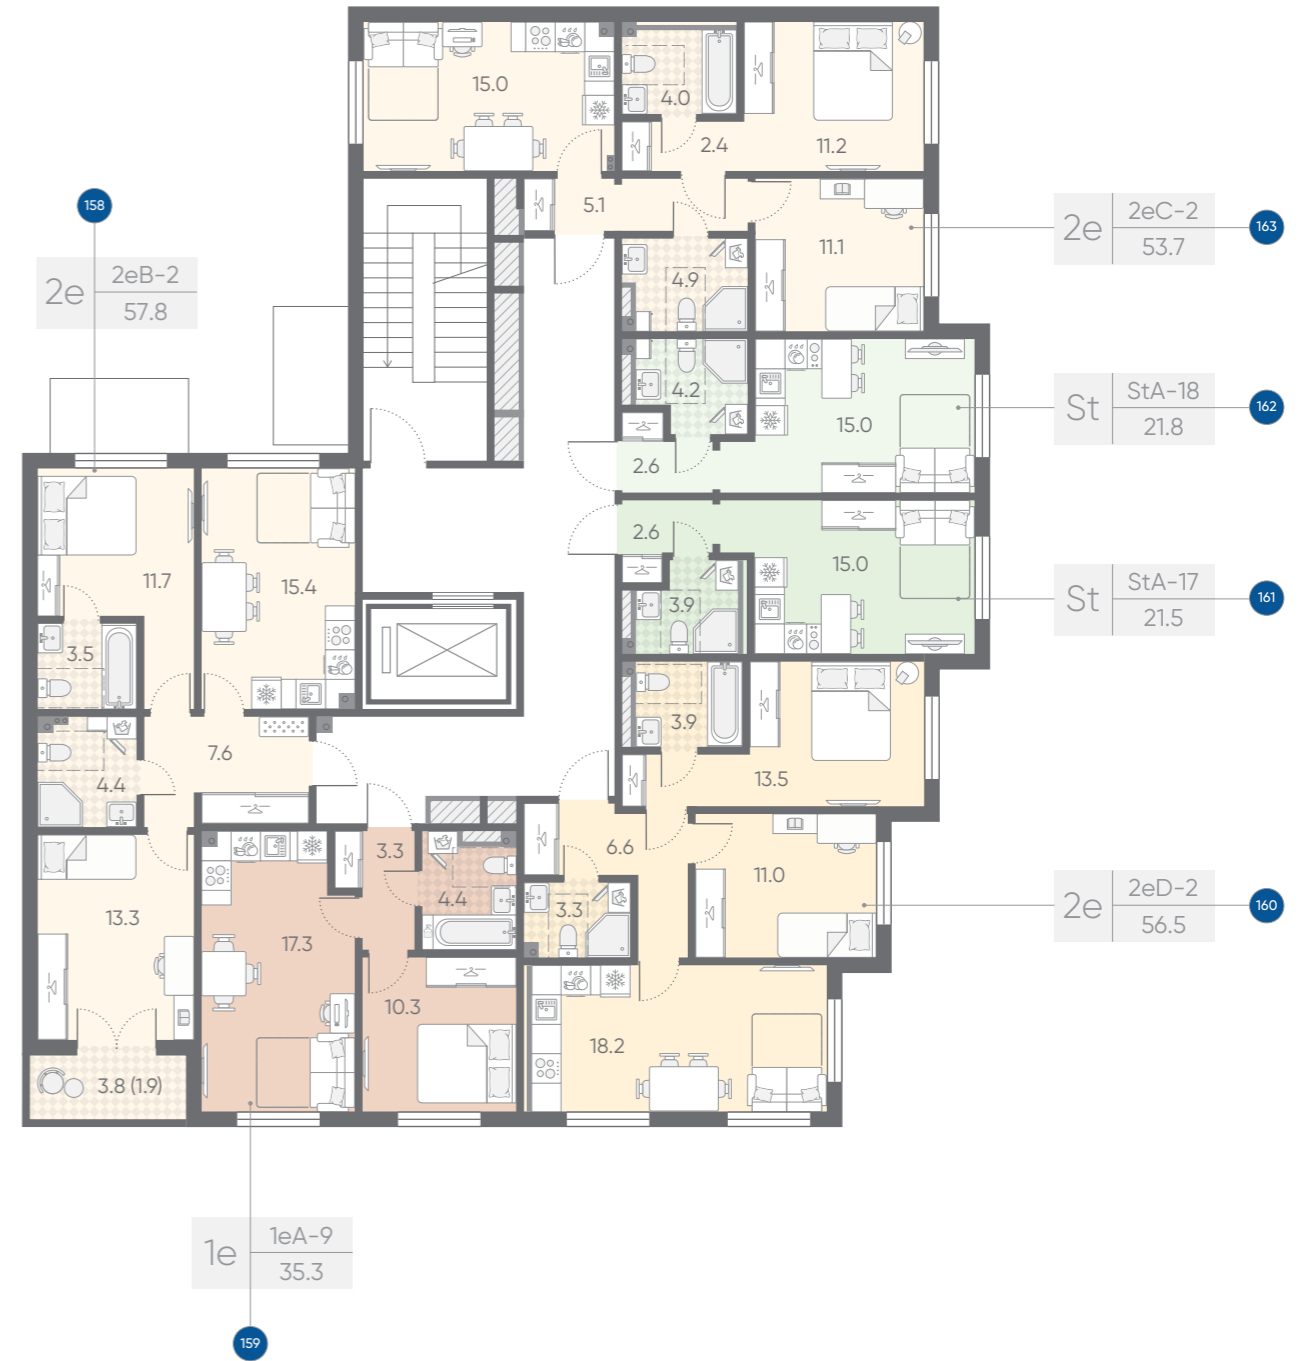

ПАРАДНАЯ 5
ЭТАЖ 1

ЭТАЖ 2