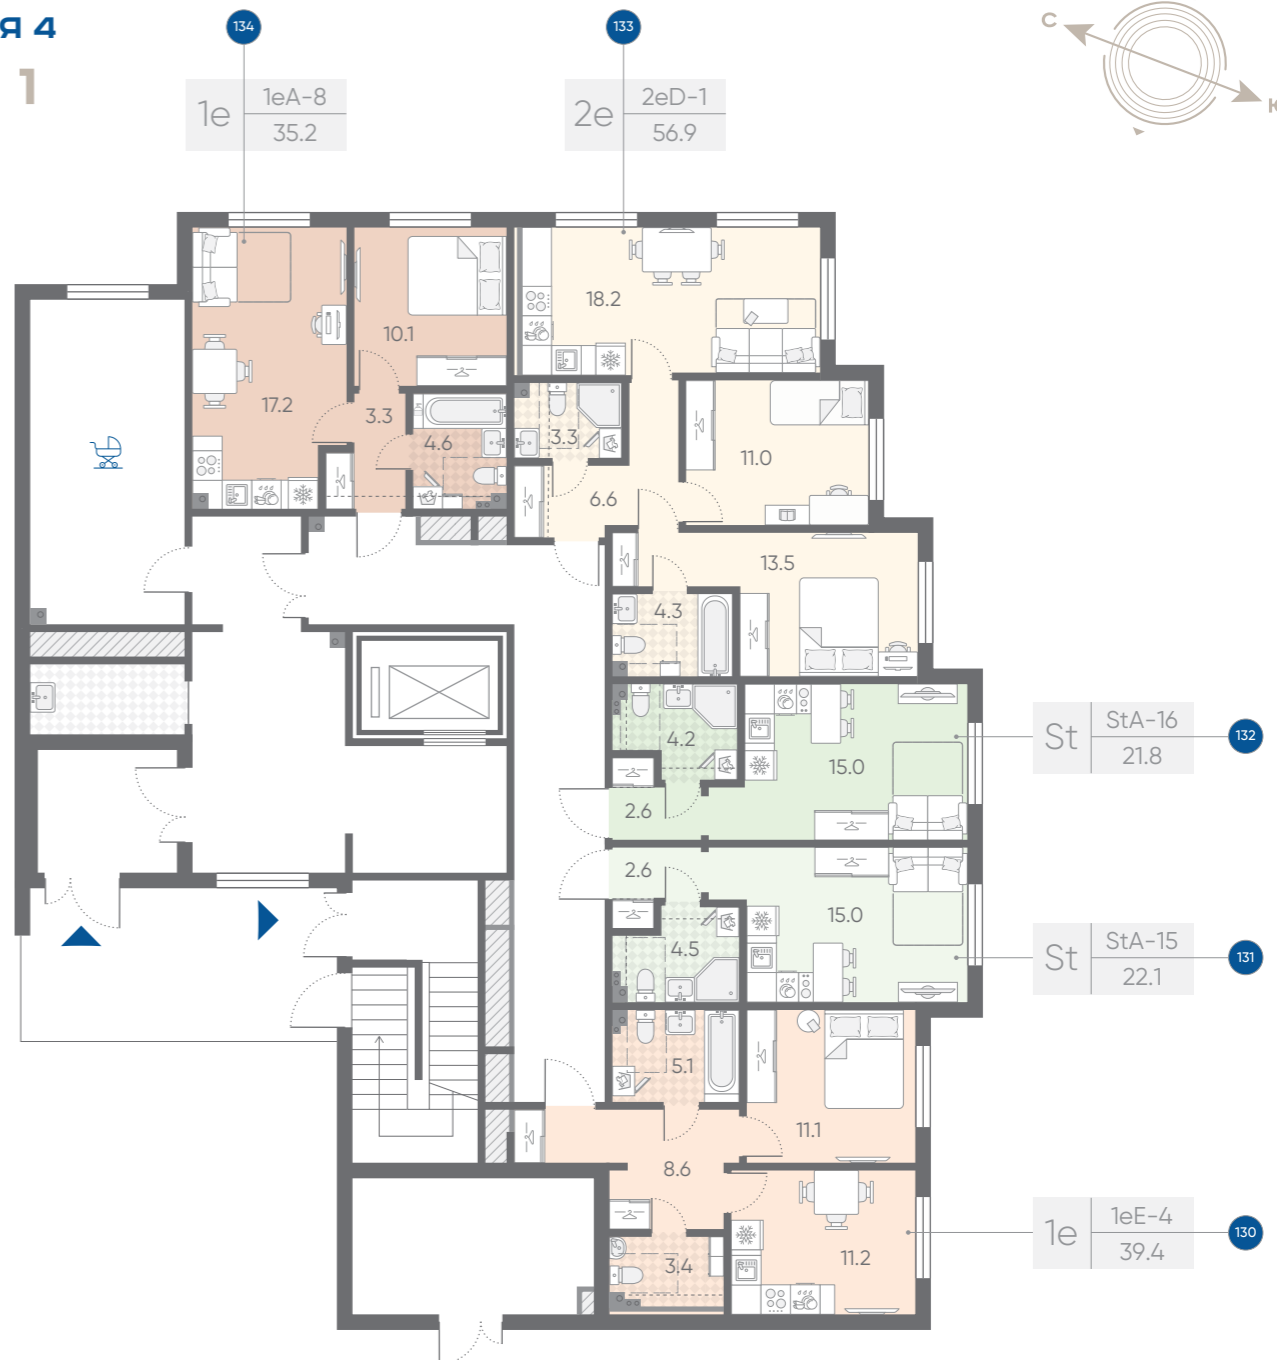

— ограждение высотой 0.9 м

— зона комфортного размещения оборудования

1-комнатные квартиры

ПАРАДНАЯ 4
ЭТАЖ 1

ПАРАДНАЯ 4
ЭТАЖ 2

ЭТАЖ 3

зона комфортного размещения оборудования

- студии
- 2-комнатные квартиры
- 1-комнатные квартиры
- 3-комнатные квартиры