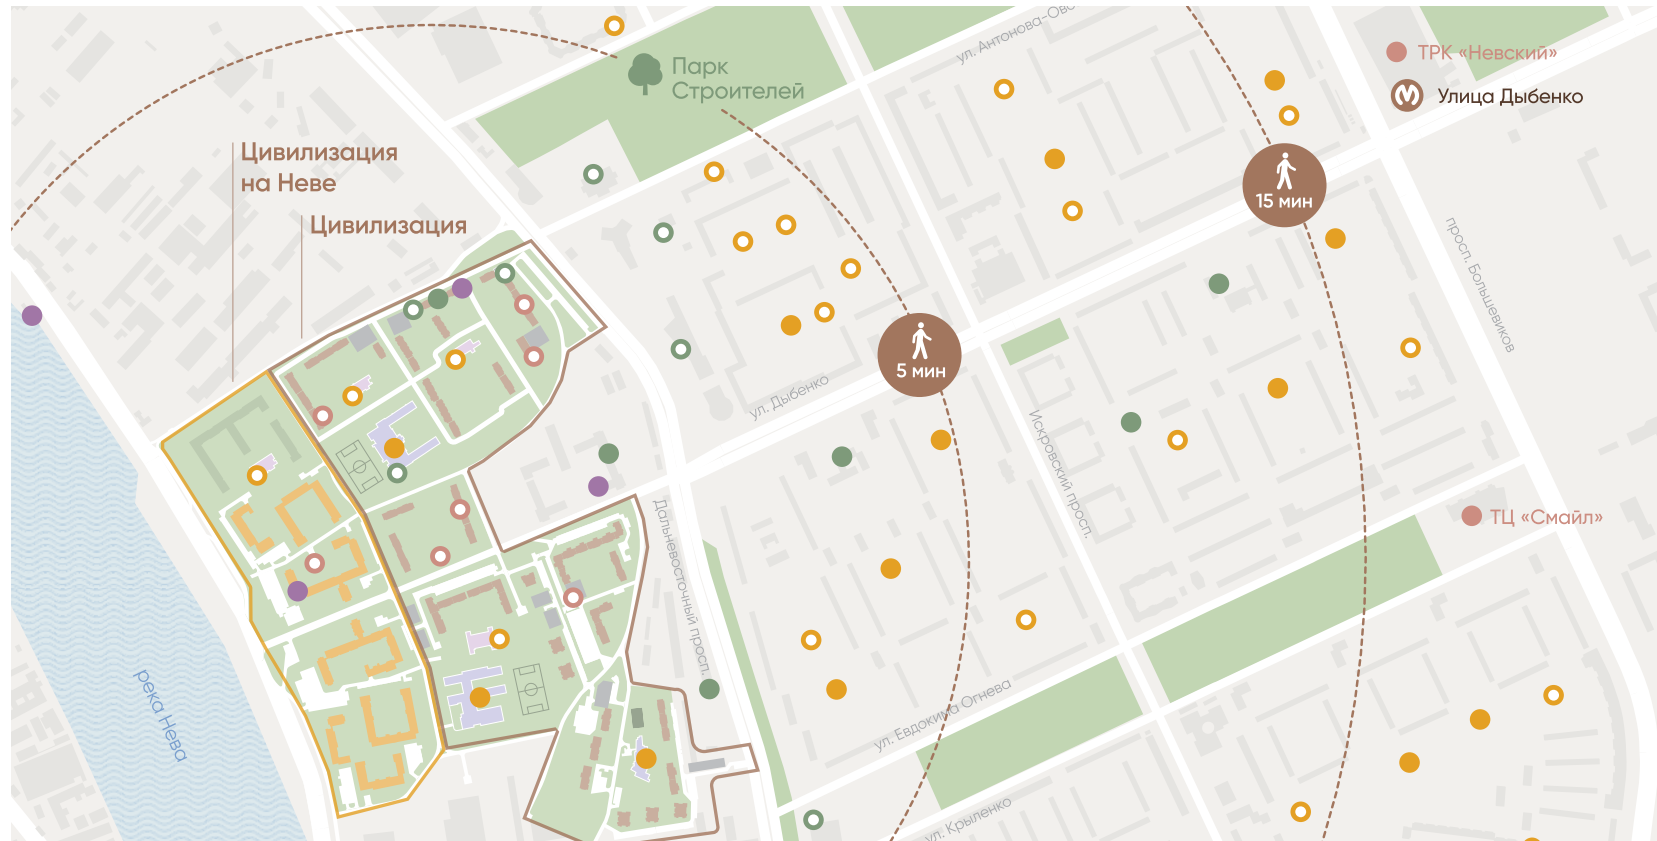

жилой комплекс
бизнес-класса

Цивилизация на Неве

Цивилизация на Неве

– видовые дома бизнес-класса, расположенные вдоль набережной Невы, всего в 7 км от исторического центра. Проект является частью большого квартала, объединяющего дома разного класса.

- квартиры бизнес-класса
- видовые квартиры на набережную
- 10 минут до центра Санкт-Петербурга

В каждом дворе будет предусмотрено озеленение по индивидуальному ландшафтному проекту с благородными растениями и кустарниками. Достопримечательностью и основной променадной зоной квартала станет зеленый бульвар, разделяющий два жилых комплекса.

План жилого комплекса

-  **9 ДОМОВ**
-  **ДЕТСКИЙ САД**

Срок сдачи:

дома 1-3 - сданы
дом 4 - III кв. 2024

Зеленые бульвары

Велодорожки

Вид на набережную

Детский сад около дома

Внутри проекта

- спортивные площадки
- закрытые двory без машин
- зоны отдыха, зеленые бульвары
- магазины, пекарни, кафе
- школы, детские сады

Цивилизация на Неве. Карта городской инфраструктуры

- | | | | | | |
|--|---------------------------|--|------------------------|--|----------------------|
| | Детские сады | | Поликлиники, медцентры | | Продуктовые магазины |
| | Школы, гимназии, колледжи | | Кафе, рестораны | | Торговые центры |
| | Спортивные клубы | | Отделение почты | | |