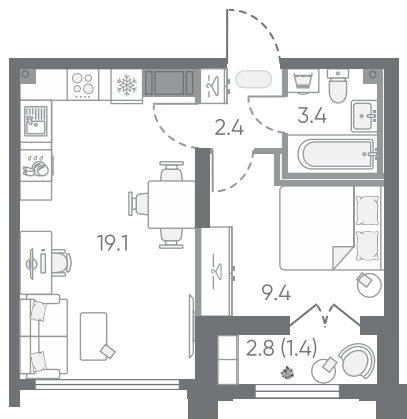

Типовые планировки

36 м²

1-комнатная квартира

2-комнатная квартира
с евро-планировкой
и окнами на две стороны

67 м²

Типовые планировки

3-комнатная квартира
с двумя окнами
в большой гостиной

83 м²