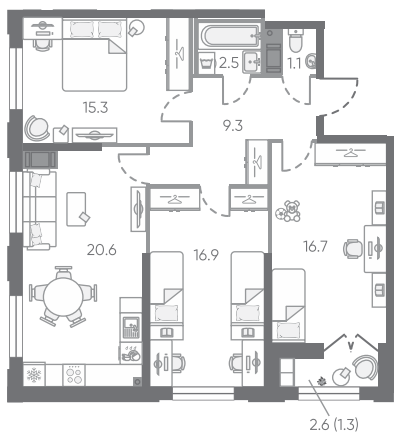

Типовые планировки

36 м²

1-комнатная квартира

2-комнатная квартира
с евро-планировкой
и окнами на две стороны

67 м²

Типовые планировки

3-комнатная квартира
с двумя окнами
в большой гостиной

83 м²