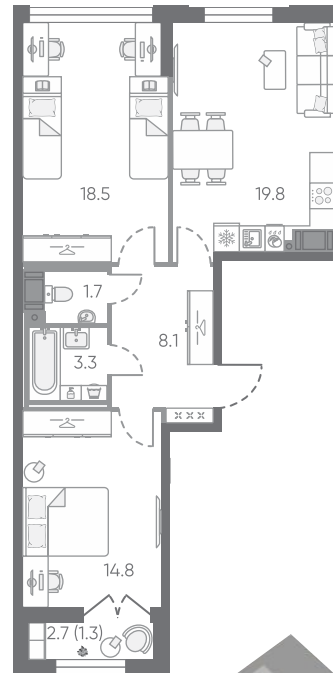

Типовые планировки

36 м²

1-комнатная квартира

2-комнатная квартира
с евро-планировкой
и окнами на две стороны

67 м²

Типовые планировки

3-комнатная квартира
с двумя окнами
в большой гостиной

83 м²