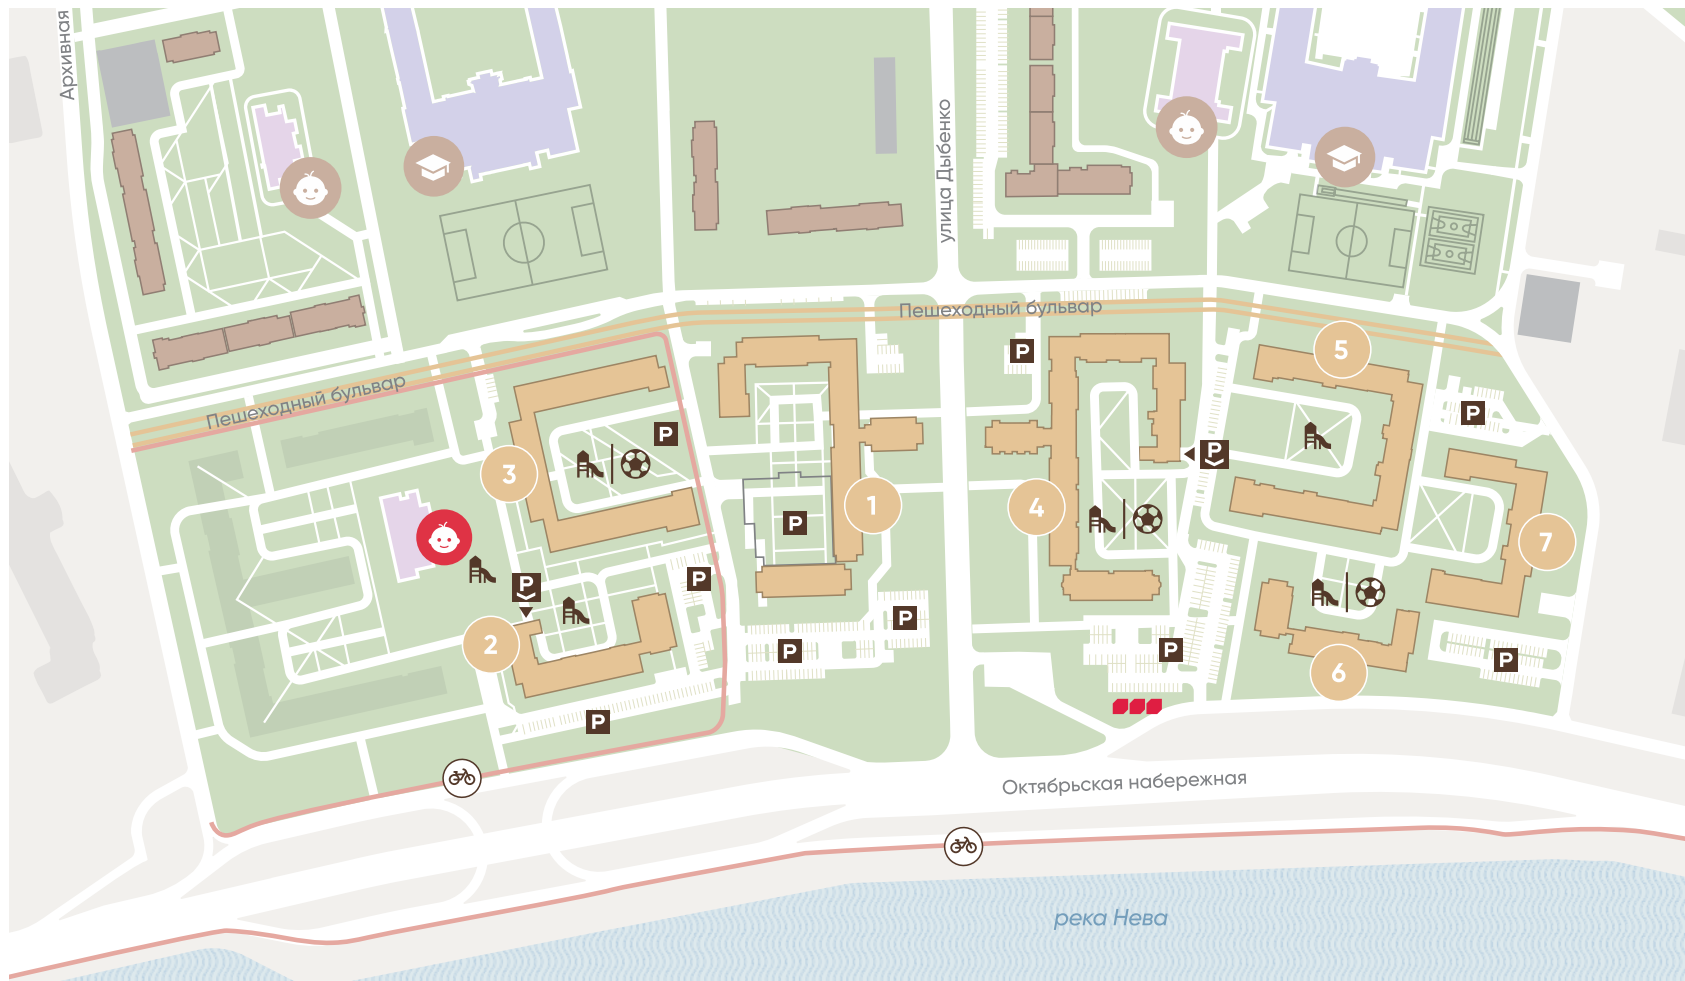

жилой комплекс
бизнес-класса

Цивилизация на Неве

Цивилизация на Неве

– видовые дома бизнес-класса, расположенные вдоль набережной Невы, всего в 7 км от исторического центра. Проект является частью большого квартала, объединяющего дома разного класса.

- квартиры бизнес-класса
- видовые квартиры на набережную
- 10 минут до центра Санкт-Петербурга

В каждом дворе будет предусмотрено озеленение по индивидуальному ландшафтному проекту с благородными растениями и кустарниками. Достопримечательностью и основной променадной зоной квартала станет зеленый бульвар, разделяющий два жилых комплекса.

План жилого комплекса

-  **9 ДОМОВ**
-  **ДЕТСКИЙ САД**

Срок сдачи:

дома 1-3 - сданы
дом 4 - III кв. 2024

Зеленые бульвары

Велодорожки

Вид на набережную

Детский сад около дома