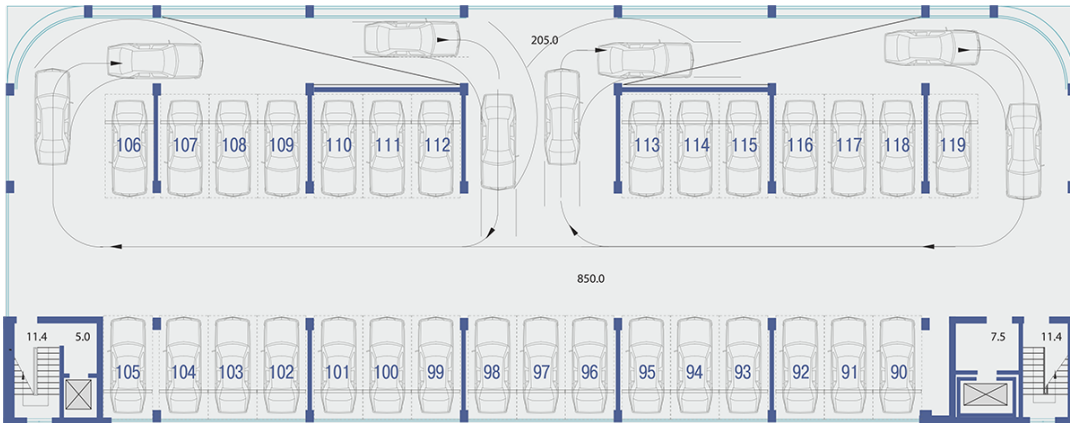

Паркинг в объекте Три ветра Паркинг Три Ветра - Блок 5, этаж 4

Офисы продаж

Офис продаж Кирочная, 39

ул. Кирочная, д. 39
+7 (812) 325-01-01,
8-800-325-01-01

Пн-Чт: 9:00-20:00 Пт: 9:00-19:00 Сб-Вс: 12:00-18:00