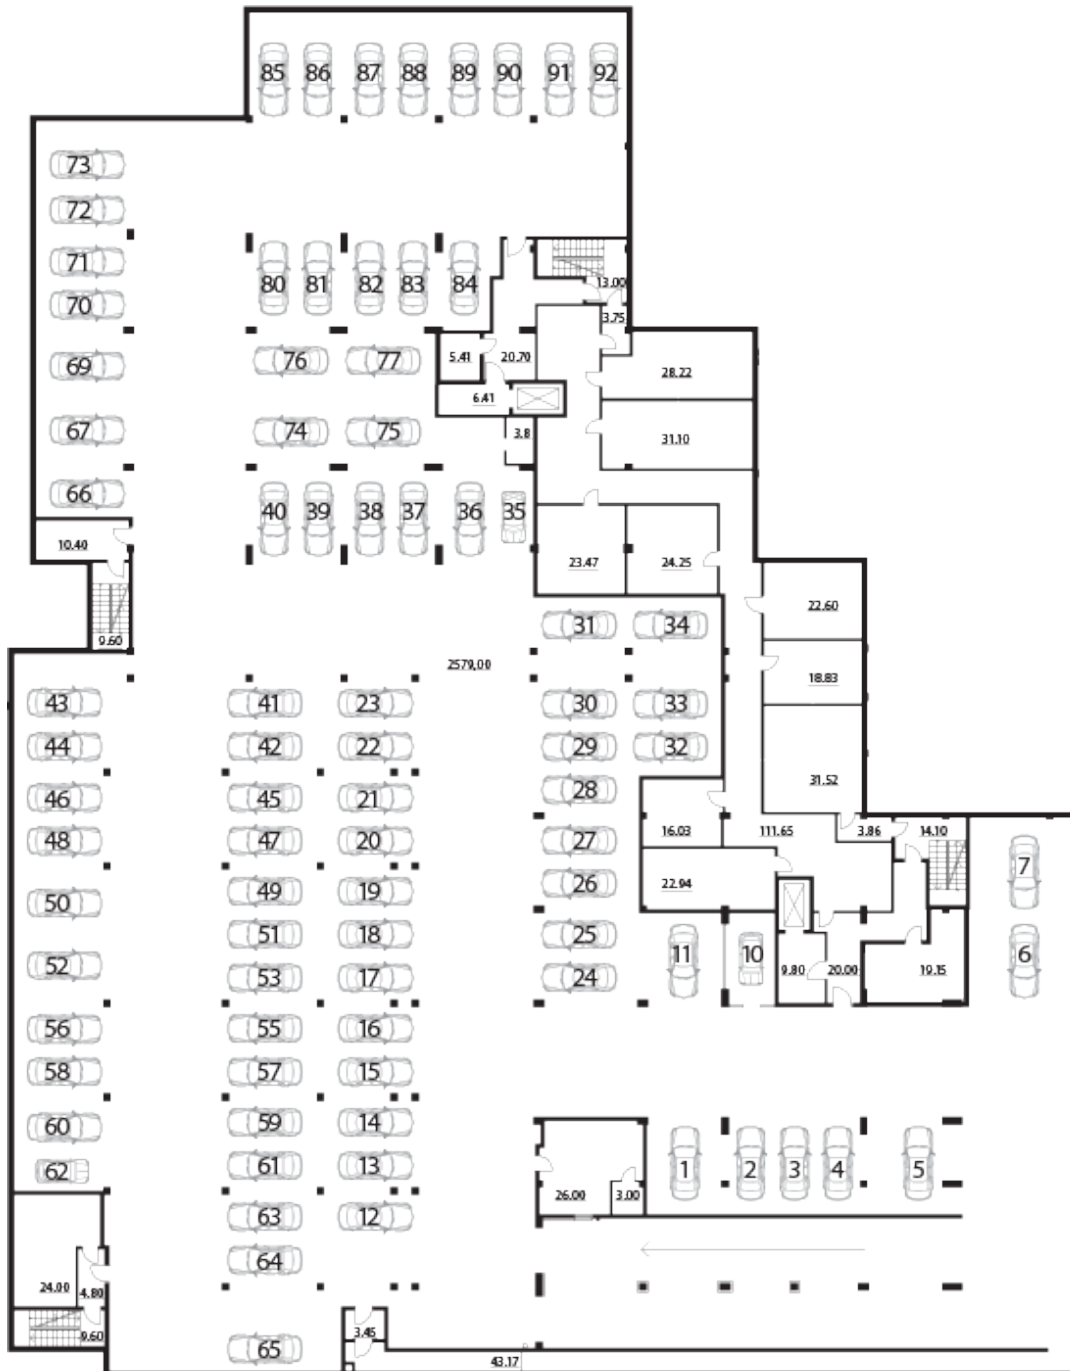

**Паркинг в объекте Смольный парк II очередь
 Блок Б9, паркинг, этаж -1**

Офисы продаж

Офис продаж Кировная, 39

ул. Кировная, д. 39
+7 (812) 325-01-01,
8-800-325-01-01

Пн-Чт: 9:00-20:00 Пт: 9:00-19:00 Сб-Вс: 12:00-18:00