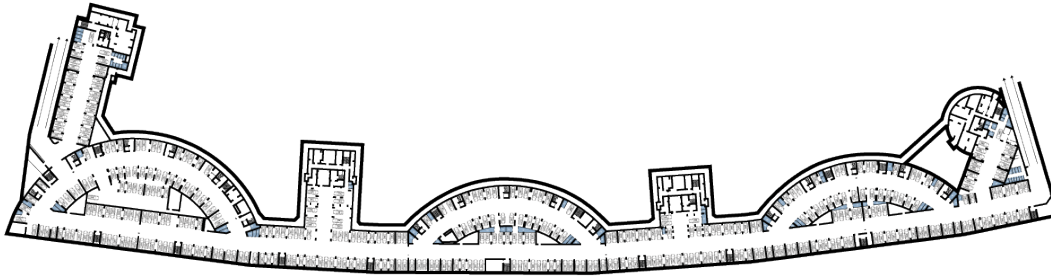

Паркинг в объекте Морская набережная. SeaView, очередь 2 Подземный паркинг Морская набережная. SeaView, очередь 2, этаж -1

Офисы продаж

<p>Офис продаж Кировная, 39 ул. Кировная, д. 39 +7 (812) 325-01-01, 8-800-325-01-01 Пн-Чт: 9:00-20:00 Пт: 9:00-19:00 Сб-Вс: 12:00-18:00</p>	<p>Офис продаж Невский, 68 Невский пр., д. 68 +7 (812) 325-01-01, 8-800-325-01-01 Пн-Чт: 9:00-20:00 Пт: 9:00-19:00 Сб-Вс: 12:00-18:00</p>	<p>Офис продаж NEVA HAUS Петровский пр., д. 11 +7 (812) 325-01-01, 8-800-325-01-01 Пн-Пт: 10:00-19:00 Сб-Вс: 12:00-18:00</p>	<p>Офис продаж Цветной город Пересечение Пейзажной улицы и Муринской дороги (справа от Пейзажной улицы дом 2, корпус 1) 8 (812) 325-01-01, 8 (800) 325-01-01 Пн-Пт: 10:00-19:00 Сб-Вс: 12:00-18:00</p>	<p>Офис продаж Ручьи Пересечение Ручьевской дороги и Пахомовской улицы (справа от Северный пр., дом 129) +7 (812) 325-01-01, 8-800-325-01-01 Пн-Пт: 10:00-19:00 Сб-Вс: 12:00-18:00</p>	<p>Офис продаж Морская набережная Набережная Миклухо-Маклая, дом 1, корпус 1, строение 1, пом. 11Н +7 (812) 325-01-01, 8-800-325-01-01 Пн-Пт: 10:00-19:00 Сб-Вс: 12:00-18:00</p>
<p>Офис продаж NEVA RESIDENCE Ремесленная ул., дом 17 +7 (812) 325-01-01, 8-800-325-01-01 Пн-Пт: 10:00-19:00 Сб-Вс: 12:00-18:00</p>	<p>Офис продаж Октябрьская набережная Октябрьская наб., 102, к. 2, лит. И +7 (812) 325-01-01, 8-800-325-01-01 Пн-Пт: 10:00-19:00 Сб-Вс: 12:00-18:00</p>	<p>Офис продаж Морская миля Ул. Маршала Казакова, д. 31 к. 1, напротив гипермаркета Окей. +7 (812) 325-01-01, 8-800-325-01-01 Пн-Пт: 10:00-19:00 Сб-Вс: 12:00-18:00</p>	<p>Офис продаж ЛСР. Ржевский парк ЛО, Всеволожское городское поселение, п. Ковалёво, ул. Поперечная, д. 79 +7 (812) 325-01-01, 8-800-325-01-01 Пн-Пт: 09:30-18:30 Сб-Вс: 12:00-18:00</p>	<p>Офис продаж ЛСР. Большая Охта Правее дома 3 по пр. Металлистов +7 (812) 325-01-01, 8-800-325-01-01 Пн-Пт: 10:00-19:00 Сб-Вс: 12:00-18:00</p>	