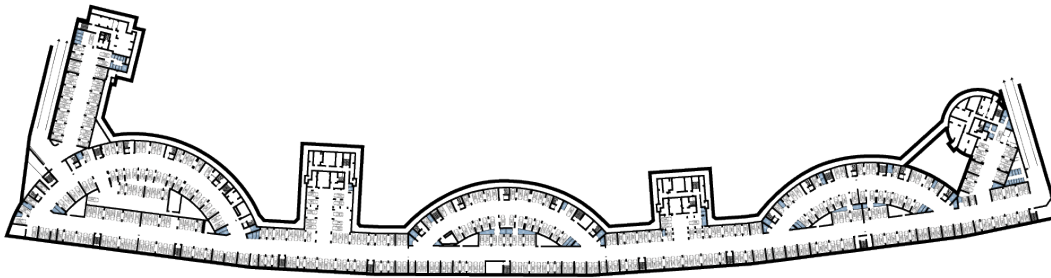

Паркинг в объекте Морская набережная. SeaView, очередь 2 Подземный паркинг Морская набережная. SeaView, очередь 2, этаж -1

Офисы продаж

<p>Офис продаж Кировная, 39 ул. Кировная, д. 39 +7 (812) 325-01-01, 8-800-325-01-01 Пн-Чт: 9:00-20:00 Пт: 9:00-19:00 Сб-Вс: 12:00-18:00</p>	<p>Офис продаж Невский, 68 Невский пр., д. 68 +7 (812) 325-01-01, 8-800-325-01-01 Пн-Чт: 9:00-20:00 Пт: 9:00-19:00 Сб-Вс: 12:00-18:00</p>	<p>Офис продаж NEVA HAUS Петровский пр., д. 11 +7 (812) 325-01-01, 8-800-325-01-01 Пн-Пт: 10:00-19:00 Сб-Вс: 12:00-18:00</p>	<p>Офис продаж Цветной город Пересечение Пейзажной улицы и Муринской дороги (справа от Пейзажной улицы дом 2, корпус 1) 8 (812) 325-01-01, 8 (800) 325-01-01 Пн-Пт: 10:00-19:00 Сб-Вс: 12:00-18:00</p>	<p>Офис продаж Ручьи Пересечение Ручьевской дороги и Пахомовской улицы (справа от Северный пр., дом 129) +7 (812) 325-01-01, 8-800-325-01-01 Пн-Пт: 10:00-19:00 Сб-Вс: 12:00-18:00</p>	<p>Офис продаж Морская набережная Набережная Миклухо-Маклая, дом 1, корпус 1, строение 1, пом. 11Н +7 (812) 325-01-01, 8-800-325-01-01 Пн-Пт: 10:00-19:00 Сб-Вс: 12:00-18:00</p>
<p>Офис продаж NEVA RESIDENCE Ремесленная ул., дом 17 +7 (812) 325-01-01, 8-800-325-01-01 Пн-Пт: 10:00-19:00 Сб-Вс: 12:00-18:00</p>	<p>Офис продаж Октябрьская набережная Октябрьская наб., 102, к. 2, лит. И +7 (812) 325-01-01, 8-800-325-01-01 Пн-Пт: 10:00-19:00 Сб-Вс: 12:00-18:00</p>	<p>Офис продаж Морская миля Ул. Маршала Казакова, д. 31 к. 1, напротив гипермаркета Окей. +7 (812) 325-01-01, 8-800-325-01-01 Пн-Пт: 10:00-19:00 Сб-Вс: 12:00-18:00</p>	<p>Офис продаж ЛСР. Ржевский парк ЛО, Всеволожское городское поселение, п. Ковалёво, ул. Поперечная, д. 79 +7 (812) 325-01-01, 8-800-325-01-01 Пн-Пт: 09:30-18:30 Сб-Вс: 12:00-18:00</p>	<p>Офис продаж ЛСР. Большая Охта Правее дома 3 по пр. Металлистов +7 (812) 325-01-01, 8-800-325-01-01 Пн-Пт: 10:00-19:00 Сб-Вс: 12:00-18:00</p>	