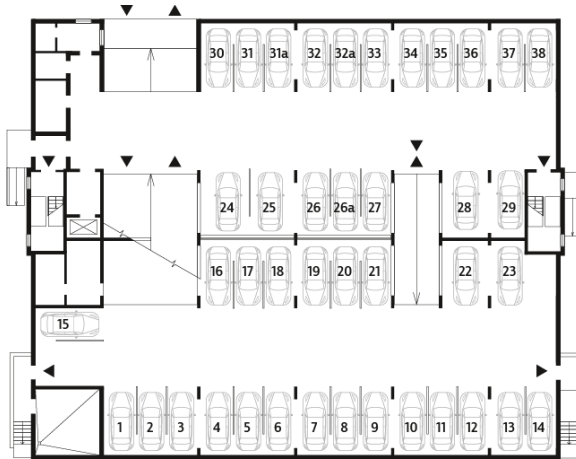

Паркинг в объекте Калина-парк 2 Надземный паркинг Калина-парк 2, этаж 1

Офисы продаж

Офис продаж Кирочная, 39

ул. Кирочная, д. 39
+7 (812) 325-01-01,
8-800-325-01-01

Пн-Чт: 9:00-20:00 Пт: 9:00-19:00 Сб-Вс: 12:00-18:00