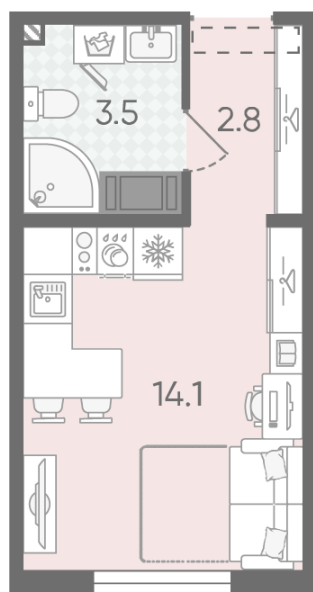

### Студия №763

|                      |                     |                 |             |
|----------------------|---------------------|-----------------|-------------|
| Цена со скидкой 10%: | 3 427 200 руб       | Подъезд:        | 4           |
| Базовая цена:        | 3 808 680 руб       | Этаж:           | 25          |
| Количество комнат    | 1                   | Всего этажей    | 25          |
| Общая площадь        | 20.4 м <sup>2</sup> | Тип планировки: | StB-13-9-25 |
|                      |                     | Отделка:        | с отделкой  |