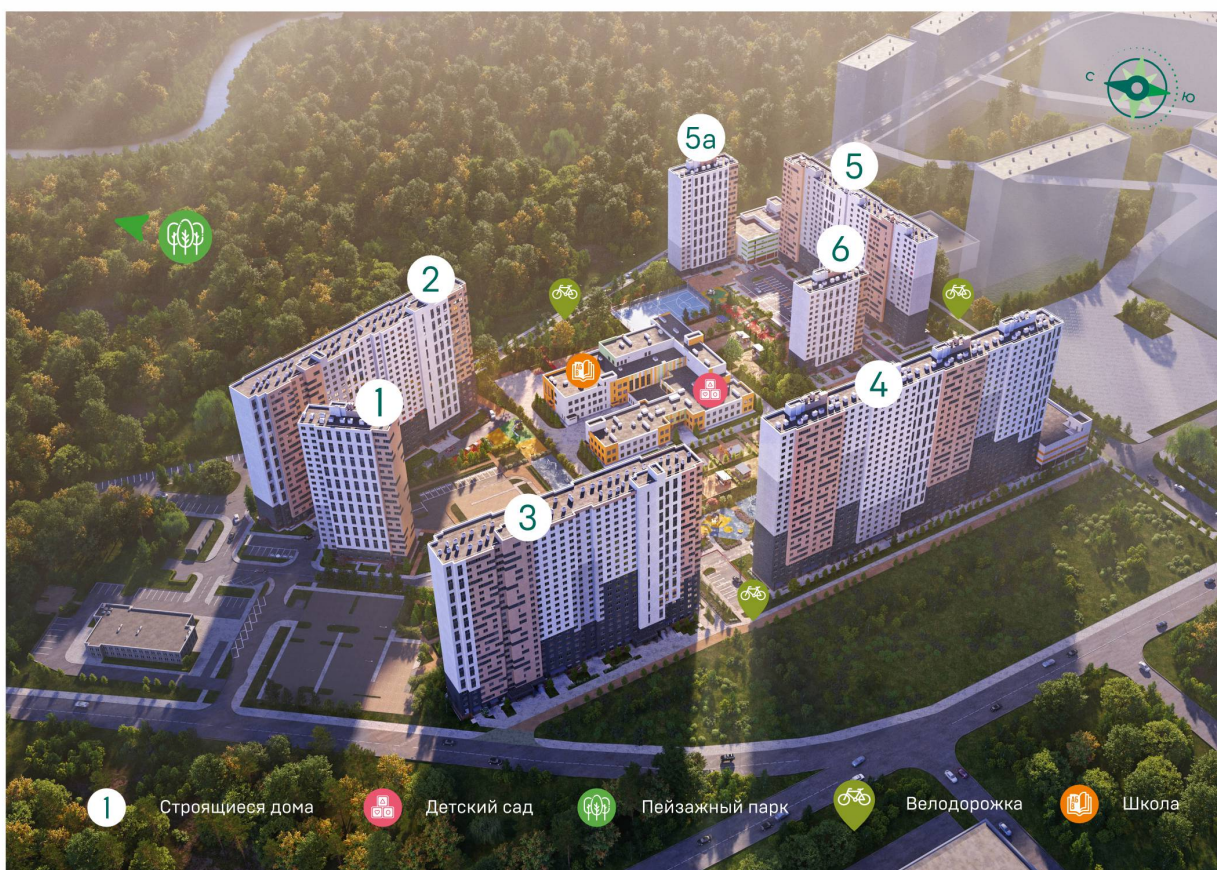

Информация действительна на 27.12.2024

8 (800) 325-01-01

* Данное предложение не является публичной офертой