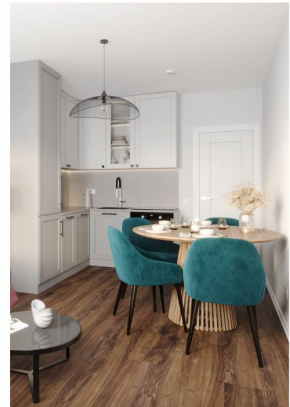

Квартиры с отделкой Comfort Wood

Жилой комплекс «Пейзажный квартал», дом 4