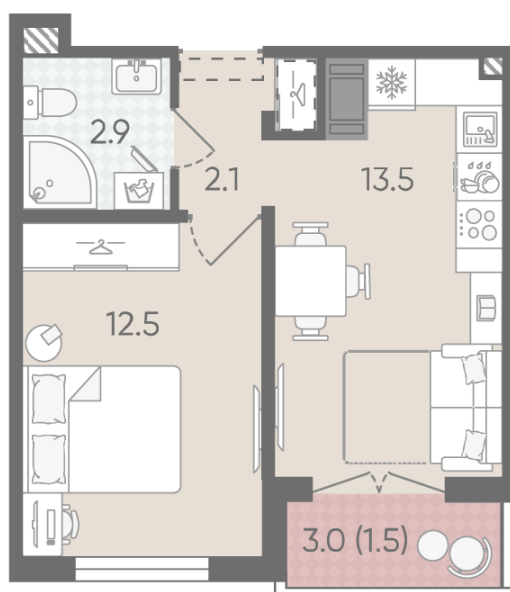

Жилой комплекс «Пейзажный квартал», дом 4

Срок сдачи: IV кв. 2026

Адрес: Красногвардейский район, Муринская дорога/Пискаревский пр.

Станция метро: Академическая, Гражданский проспект

1-комнатная евро квартира №743

Цена со скидкой 10%: **5 297 500 руб**

Базовая цена: 5 885 750 руб

Количество комнат 1

Общая площадь 32.5 м²

Подъезд: 4

Этаж: 22

Всего этажей 25

Тип планировки: 1eН-8-9-25

Отделка: с отделкой

Европланировка

1e 1eН-8
32.50

Информация действительна на 27.12.2024

8 (800) 325-01-01

* Данное предложение не является публичной офертой