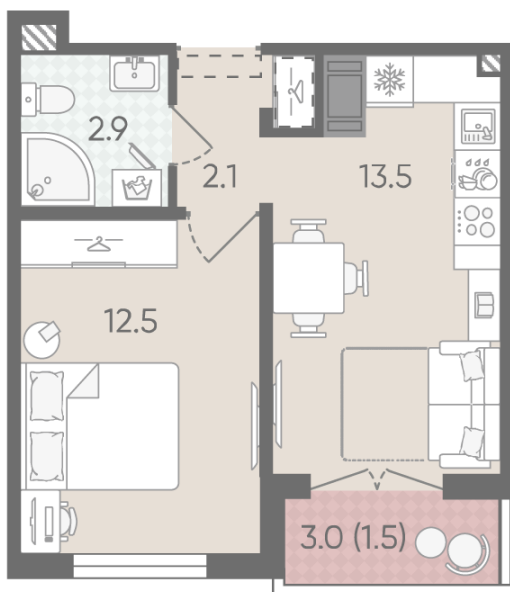

Жилой комплекс «Пейзажный квартал», дом 4

Срок сдачи: IV кв. 2026

Адрес: Красногвардейский район, Муринская дорога/Пискаревский пр.

Станция метро: Академическая, Гражданский проспект

1-комнатная евро квартира №727

Цена со скидкой 10%: **5 297 500 руб**

Базовая цена: 5 885 750 руб

Количество комнат 1

Общая площадь 32.5 м²

Подъезд: 4

Этаж: 20

Всего этажей 25

Тип планировки: 1еН-8-9-25

Отделка: с отделкой

Европланировка

1е 1еН-8
32.50

Информация действительна на 27.12.2024

8 (800) 325-01-01

* Данное предложение не является публичной офертой