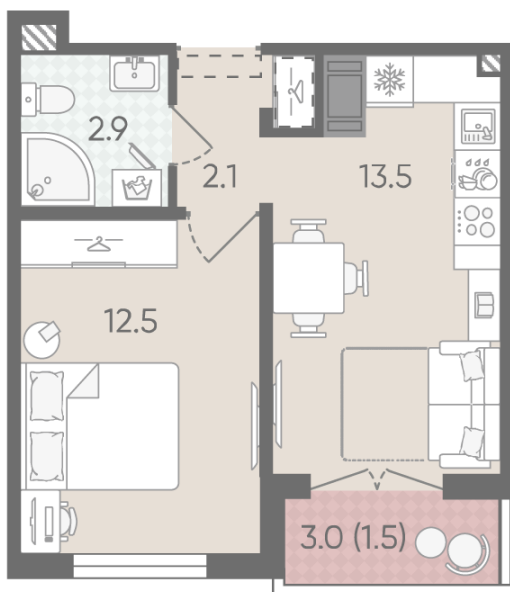

Жилой комплекс «Пейзажный квартал», дом 4

Срок сдачи: IV кв. 2026

Адрес: Красногвардейский район, Муринская дорога/Пискаревский пр.

Станция метро: Академическая, Гражданский проспект

1-комнатная евро квартира №671

Цена со скидкой 10%: 5 297 500 руб

Базовая цена: 5 885 750 руб

Количество комнат 1

Общая площадь 32.5 м²

Подъезд: 4

Этаж: 13

Всего этажей 25

Тип планировки: 1eH-8-9-25

Отделка: с отделкой

Европланировка

1e	1eH-8
	32.50

Информация действительна на 26.12.2024

8 (800) 325-01-01

* Данное предложение не является публичной офертой