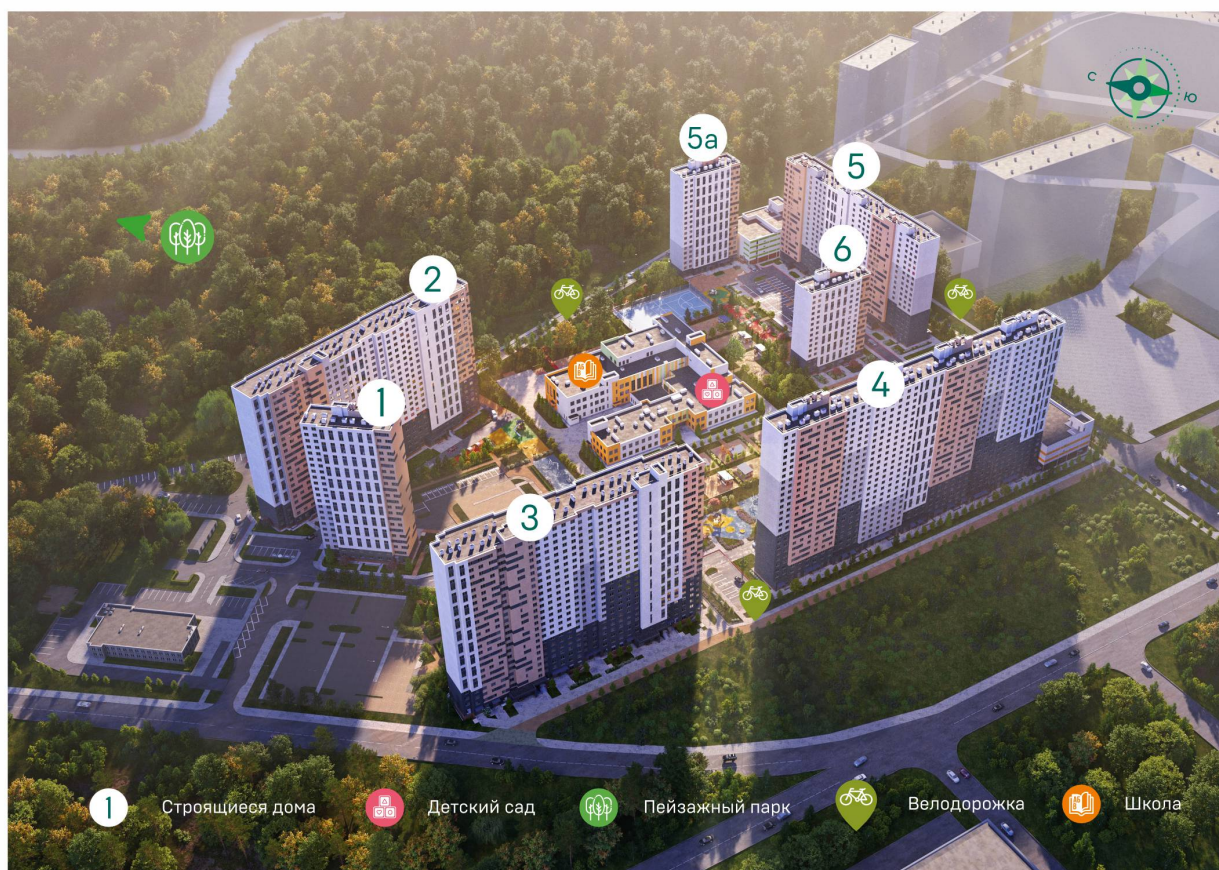

Жилой комплекс «Пейзажный квартал», дом 4

Срок сдачи: IV кв. 2026

Адрес: Красногвардейский район, Муринская дорога/Пискаревский пр.

Станция метро: Академическая, Гражданский проспект

1-комнатная евро квартира №607

8 (800) 325-01-01

* Данное предложение не является публичной офертой

Жилой комплекс «Пейзажный квартал», дом 4

Жилой квартал в самой зеленой части Красногвардейского района, где современный урбанизм гармонично сочетается с природным ландшафтом. Расположенный напротив будущего Пейзажного парка, этот проект предлагает жилье без городской суеты с уникальным видом на лесной массив.

- зеленый ландшафт
- двор без машин
- велодорожки
- спортивные и игровые площадки
- школа и детский сад рядом

Информация действительна на 27.12.2024

8 (800) 325-01-01

* Данное предложение не является публичной офертой