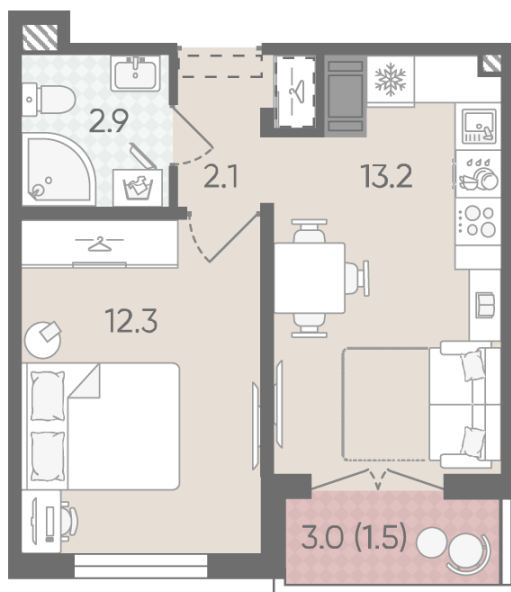

Жилой комплекс «Пейзажный квартал», дом 4

Срок сдачи: IV кв. 2026

Адрес: Красногвардейский район, Муринская дорога/Пискаревский пр.

Станция метро: Академическая, Гражданский проспект

1-комнатная евро квартира №607

Цена со скидкой 10%: **5 232 000 руб**

Базовая цена: 5 814 400 руб

Количество комнат 1

Общая площадь 32.0 м²

Подъезд: 4

Этаж: 5

Всего этажей 25

Тип планировки: 1eH-8-3-8

Отделка: с отделкой

Европланировка

1e 1eH-8
32.00

Информация действительна на 27.12.2024

8 (800) 325-01-01

* Данное предложение не является публичной офертой