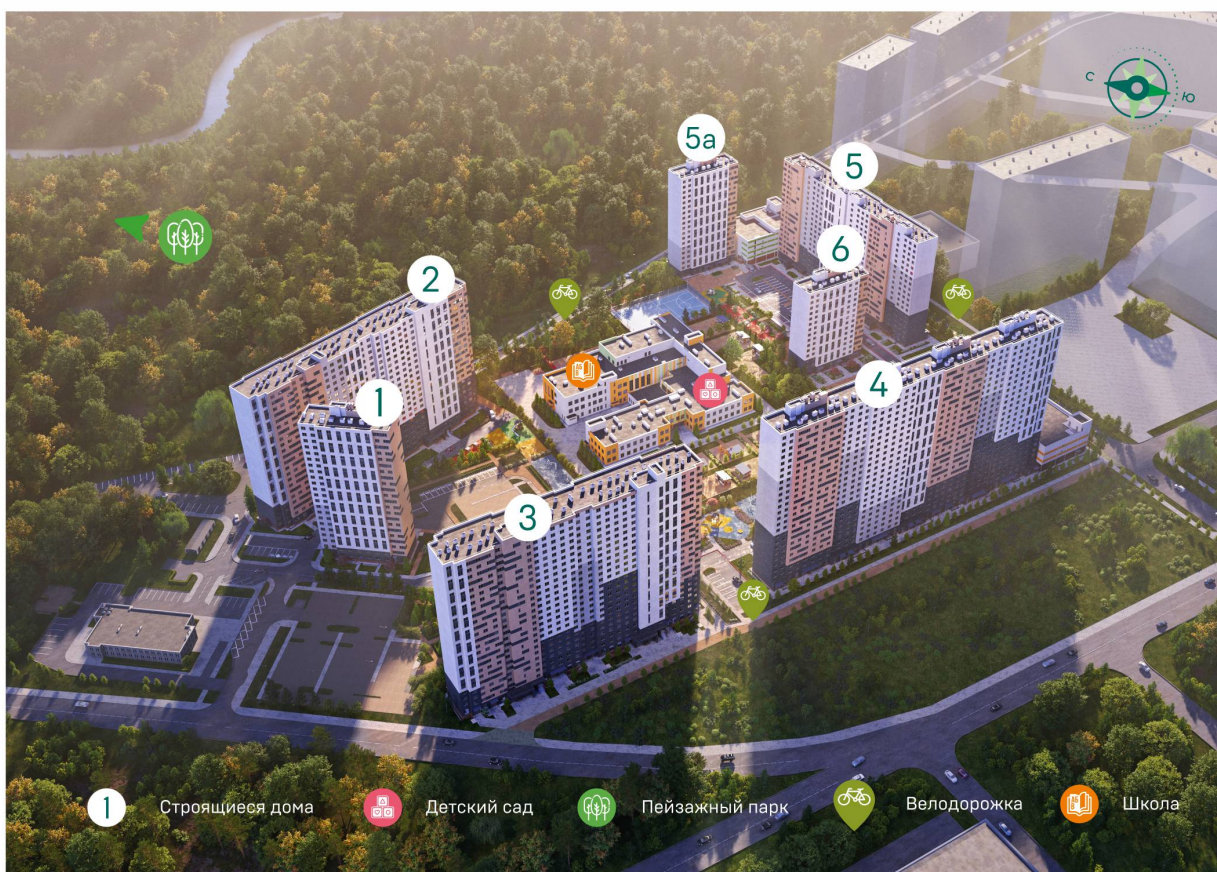

Информация действительна на 27.12.2024

8 (800) 325-01-01

* Данное предложение не является публичной офертой