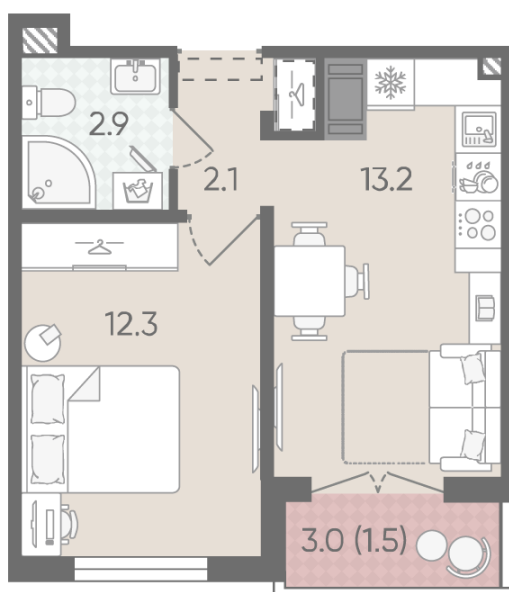

Жилой комплекс «Пейзажный квартал», дом 4

Срок сдачи: IV кв. 2026

Адрес: Красногвардейский район, Муринская дорога/Пискаревский пр.

Станция метро: Академическая, Гражданский проспект

1-комнатная евро квартира №591

Цена со скидкой 10%: **5 200 000 руб**

Базовая цена: 5 779 200 руб

Количество комнат 1

Общая площадь 32.0 м²

Подъезд: 4

Этаж: 3

Всего этажей 25

Тип планировки: 1eH-8-3-8

Отделка: с отделкой

Европланировка

1e 1eH-8
32.00

Информация действительна на 27.12.2024

8 (800) 325-01-01

* Данное предложение не является публичной офертой