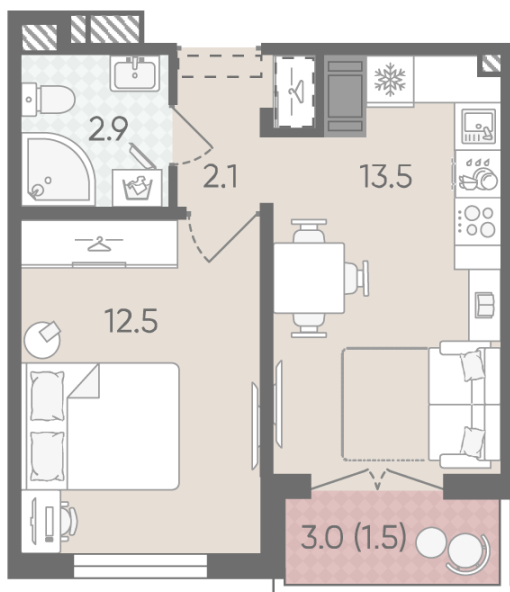

Жилой комплекс «Пейзажный квартал», дом 4

Срок сдачи: IV кв. 2026

Адрес: Красногвардейский район, Муринская дорога/Пискаревский пр.

Станция метро: Академическая, Гражданский проспект

1-комнатная евро квартира №567

Цена со скидкой 10%: **5 297 500 руб**

Базовая цена: 5 885 750 руб

Количество комнат 1

Общая площадь 32.5 м²

Подъезд: 3

Этаж: 24

Всего этажей 25

Тип планировки: 1eH-6-9-25

Отделка: с отделкой

Европланировка

1e 1eH-6
32.50

Информация действительна на 26.12.2024

8 (800) 325-01-01

* Данное предложение не является публичной офертой