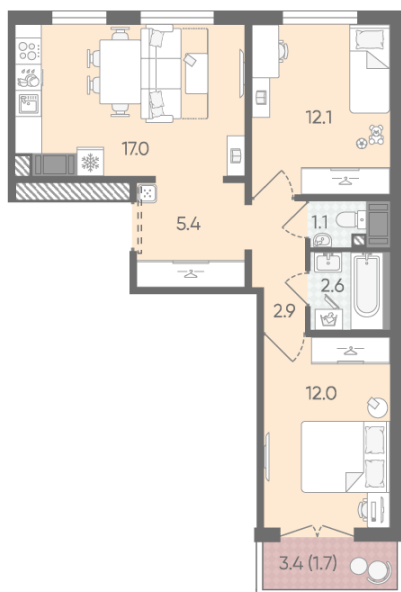

### 2-комнатная евро квартира №544

Цена со скидкой 10%: **8 274 800 руб**

Базовая цена: 9 195 440 руб

Количество комнат 2

Общая площадь 54.8 м<sup>2</sup>

Подъезд: 3

Этаж: 21

Всего этажей 25

Тип планировки: 2еВ-6-9-25

Отделка: с отделкой

Европланировка

Раздельный санузел

2е 2еВ-6  
54.80

Информация действительна на 27.12.2024

8 (800) 325-01-01

\* Данное предложение не является публичной офертой