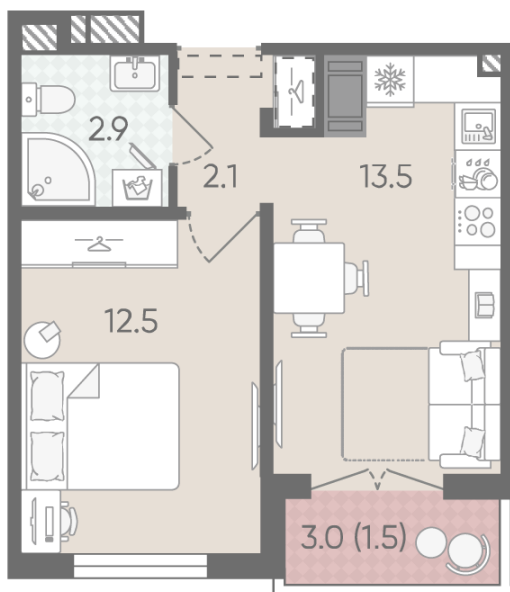

Жилой комплекс «Пейзажный квартал», дом 4

Срок сдачи: IV кв. 2026

Адрес: Красногвардейский район, Муринская дорога/Пискаревский пр.

Станция метро: Академическая, Гражданский проспект

1-комнатная евро квартира №519

Цена со скидкой 10%: **5 297 500 руб**

Базовая цена: 5 885 750 руб

Количество комнат 1

Общая площадь 32.5 м²

Подъезд: 3

Этаж: 18

Всего этажей 25

Тип планировки: 1eH-6-9-25

Отделка: с отделкой

Европланировка

1e 1eH-6
32.50

Информация действительна на 26.12.2024

8 (800) 325-01-01

* Данное предложение не является публичной офертой