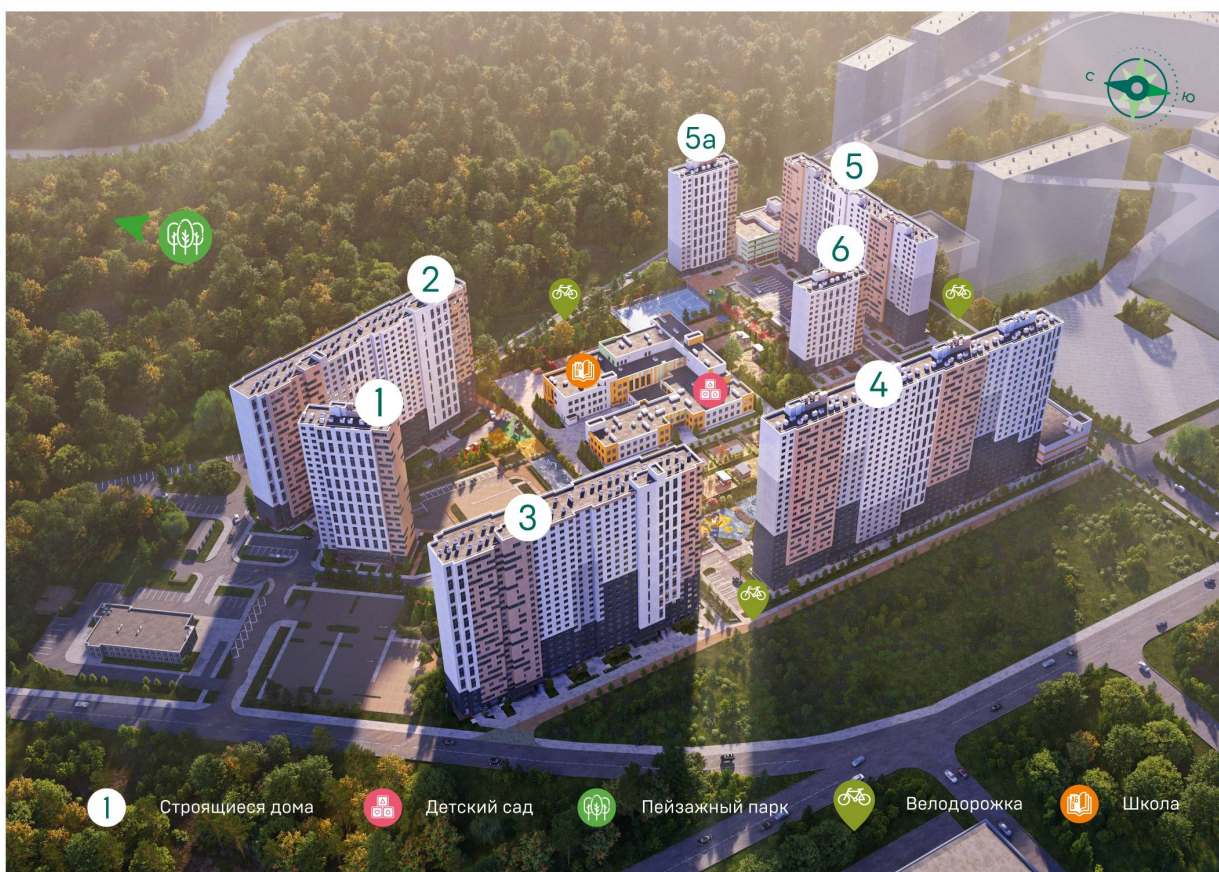

Жилой комплекс «Пейзажный квартал», дом 4

Срок сдачи: IV кв. 2026

Адрес: Красногвардейский район, Муринская дорога/Пискаревский пр.

Станция метро: Академическая, Гражданский проспект

1-комнатная евро квартира №511

8 (800) 325-01-01

* Данное предложение не является публичной офертой

Жилой комплекс «Пейзажный квартал», дом 4

Жилой квартал в самой зеленой части Красногвардейского района, где современный урбанизм гармонично сочетается с природным ландшафтом. Расположенный напротив будущего Пейзажного парка, этот проект предлагает жилье без городской суеты с уникальным видом на лесной массив.

- зеленый ландшафт
- двор без машин
- велодорожки
- спортивные и игровые площадки
- школа и детский сад рядом

Информация действительна на 27.12.2024

8 (800) 325-01-01

* Данное предложение не является публичной офертой