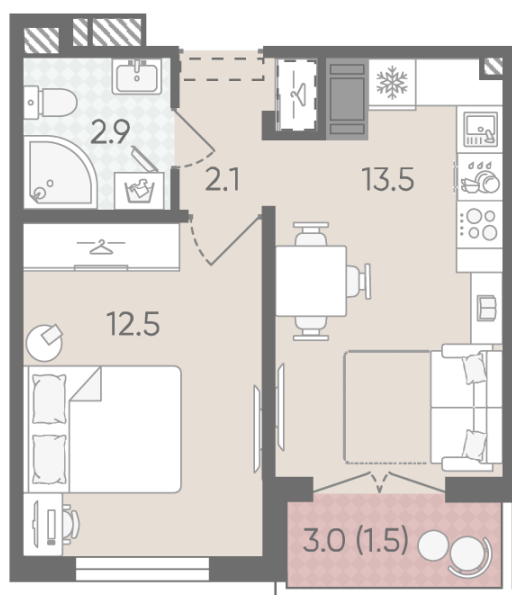

Жилой комплекс «Пейзажный квартал», дом 4

Срок сдачи: IV кв. 2026

Адрес: Красногвардейский район, Муринская дорога/Пискаревский пр.

Станция метро: Академическая, Гражданский проспект

1-комнатная евро квартира №511

Цена со скидкой 10%: **5 297 500 руб**

Базовая цена: 5 885 750 руб

Количество комнат 1

Общая площадь 32.5 м²

Подъезд: 3

Этаж: 17

Всего этажей 25

Тип планировки: 1eH-6-9-25

Отделка: с отделкой

Европланировка

1e 1eH-6
32.50

Информация действительна на 27.12.2024

8 (800) 325-01-01

* Данное предложение не является публичной офертой