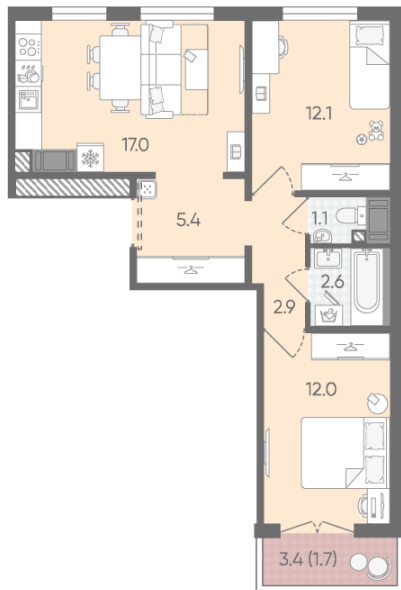

Жилой комплекс «Пейзажный квартал», дом 4

Срок сдачи: IV кв. 2026

Адрес: Красногвардейский район, Муринская дорога/Пискаревский пр.

Станция метро: Академическая, Гражданский проспект

2-комнатная евро квартира №496

Цена со скидкой 10%:	8 274 800 руб	Подъезд:	3
Базовая цена:	9 195 440 руб	Этаж:	15
Количество комнат	2	Всего этажей	25
Общая площадь	54.8 м²	Тип планировки:	2еВ-6-9-25
		Отделка:	с отделкой

Европланировка

Раздельный санузел

2е 2еВ-6
54.80

Информация действительна на 27.12.2024

8 (800) 325-01-01

* Данное предложение не является публичной офертой