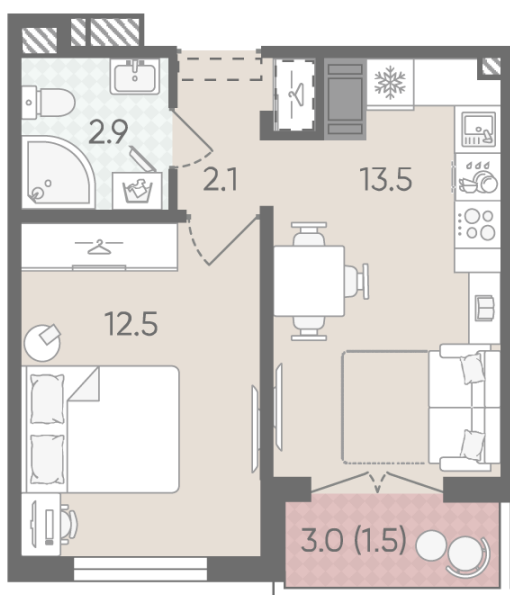

Жилой комплекс «Пейзажный квартал», дом 4

Срок сдачи: IV кв. 2026

Адрес: Красногвардейский район, Муринская дорога/Пискаревский пр.

Станция метро: Академическая, Гражданский проспект

1-комнатная евро квартира №447

Цена со скидкой 10%: **5 297 500 руб**

Базовая цена: 5 885 750 руб

Количество комнат 1

Общая площадь 32.5 м²

Подъезд: 3

Этаж: 9

Всего этажей 25

Тип планировки: 1eH-6-9-25

Отделка: с отделкой

Европланировка

1e 1eH-6
32.50

Информация действительна на 27.12.2024

8 (800) 325-01-01

* Данное предложение не является публичной офертой