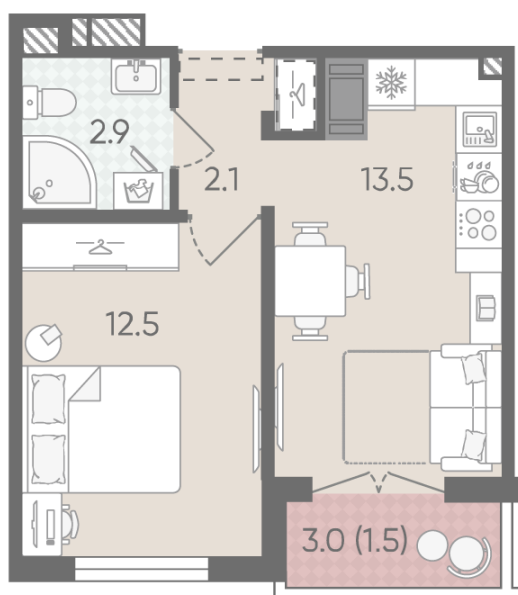

Жилой комплекс «Пейзажный квартал», дом 4

Срок сдачи: IV кв. 2026

Адрес: Красногвардейский район, Муринская дорога/Пискаревский пр.

Станция метро: Академическая, Гражданский проспект

1-комнатная евро квартира №367

Цена со скидкой 10%: **5 297 500 руб**

Базовая цена: 5 885 750 руб

Количество комнат 1

Общая площадь 32.5 м²

Подъезд: 2

Этаж: 23

Всего этажей 25

Тип планировки: 1eH-4-9-25

Отделка: с отделкой

Европланировка

1e 1eH-4
32.50

Информация действительна на 26.12.2024

8 (800) 325-01-01

* Данное предложение не является публичной офертой