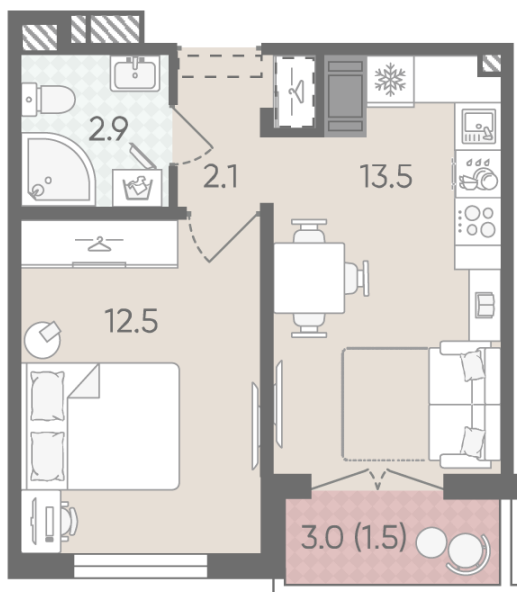

Жилой комплекс «Пейзажный квартал», дом 4

Срок сдачи: IV кв. 2026

Адрес: Красногвардейский район, Муринская дорога/Пискаревский пр.

Станция метро: Академическая, Гражданский проспект

1-комнатная евро квартира №311

Цена со скидкой 10%: 5 297 500 руб

Базовая цена: 5 885 750 руб

Количество комнат 1

Общая площадь 32.5 м²

Подъезд: 2

Этаж: 16

Всего этажей 25

Тип планировки: 1eH-4-9-25

Отделка: с отделкой

Европланировка

1e 1eH-4
32.50

Информация действительна на 27.12.2024

8 (800) 325-01-01

* Данное предложение не является публичной офертой