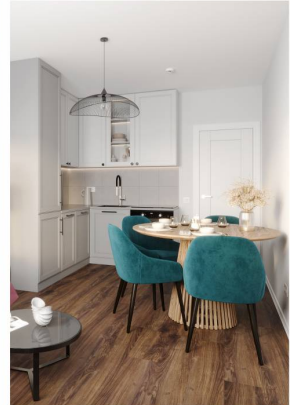

Квартиры с отделкой Comfort Wood

Жилой комплекс «Пейзажный квартал», дом 4