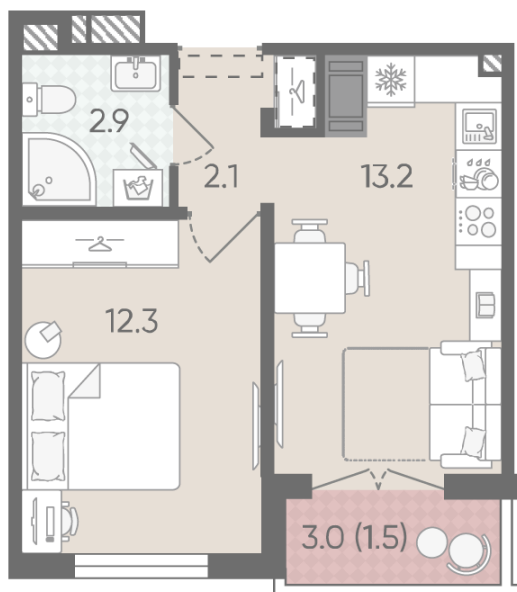

Жилой комплекс «Пейзажный квартал», дом 4

Срок сдачи: IV кв. 2026

Адрес: Красногвардейский район, Муринская дорога/Пискаревский пр.

Станция метро: Академическая, Гражданский проспект

1-комнатная евро квартира №247

Цена со скидкой 10%: 5 232 000 руб

Базовая цена: 5 814 400 руб

Количество комнат 1

Общая площадь 32.0 м²

Подъезд: 2

Этаж: 8

Всего этажей 25

Тип планировки: 1eH-4-3-8

Отделка: с отделкой

Европланировка

1e 1eH-4
32.00

Информация действительна на 26.12.2024

8 (800) 325-01-01

* Данное предложение не является публичной офертой