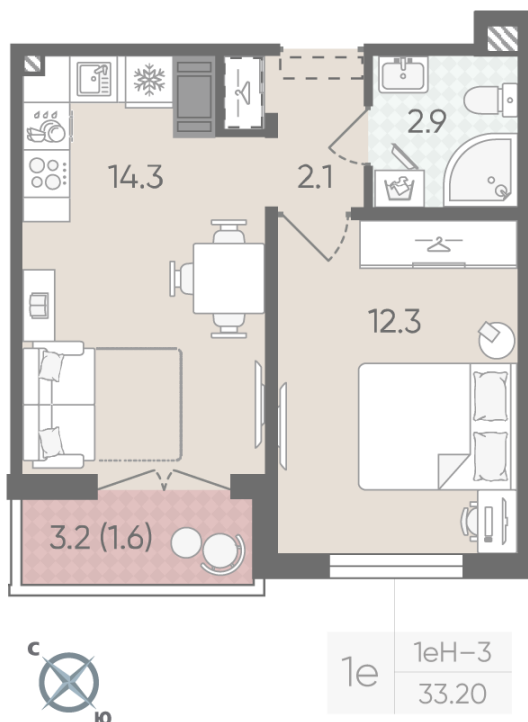

Жилой комплекс «Пейзажный квартал», дом 4

Срок сдачи: IV кв. 2026

Адрес: Красногвардейский район, Муринская дорога/Пискаревский пр.

Станция метро: Академическая, Гражданский проспект

1-комнатная евро квартира №234

Цена со скидкой 10%: 5 395 000 руб

Базовая цена: 5 995 920 руб

Количество комнат 1

Общая площадь 33.2 м²

Подъезд: 2

Этаж: 7

Всего этажей 25

Тип планировки: 1eH-3-3-8

Отделка: с отделкой

Европланировка

Информация действительна на 27.12.2024

8 (800) 325-01-01

* Данное предложение не является публичной офертой