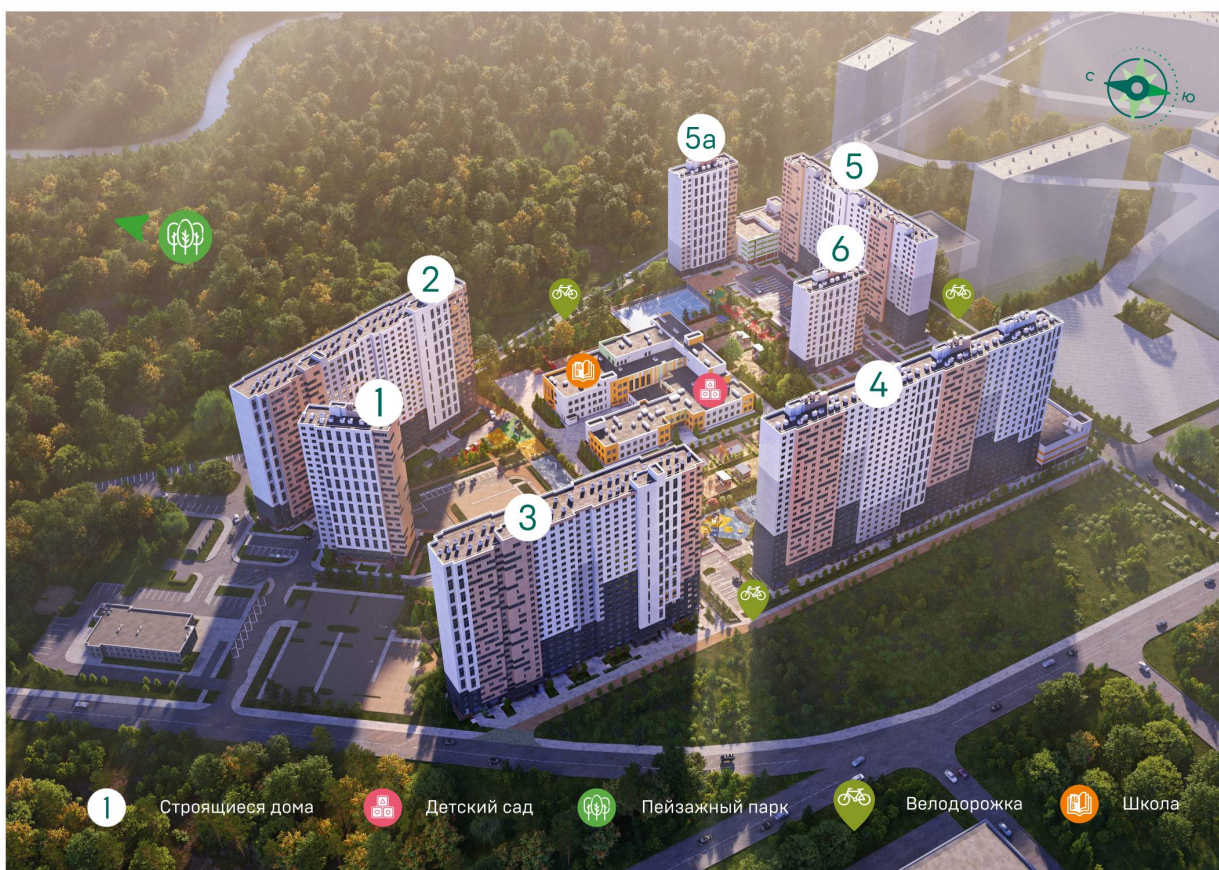

Информация действительна на 27.12.2024

8 (800) 325-01-01

* Данное предложение не является публичной офертой