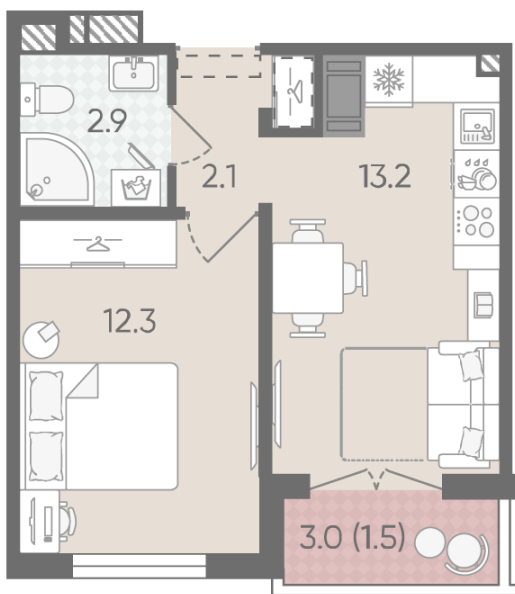

Жилой комплекс «Пейзажный квартал», дом 4

Срок сдачи: IV кв. 2026

Адрес: Красногвардейский район, Муринская дорога/Пискаревский пр.

Станция метро: Академическая, Гражданский проспект

1-комнатная евро квартира №231

Цена со скидкой 10%: **5 232 000 руб**

Базовая цена: 5 814 400 руб

Количество комнат 1

Общая площадь 32.0 м²

Подъезд: 2

Этаж: 6

Всего этажей 25

Тип планировки: 1eH-4-3-8

Отделка: с отделкой

Европланировка

1e 1eH-4
32.00

Информация действительна на 26.12.2024

8 (800) 325-01-01

* Данное предложение не является публичной офертой