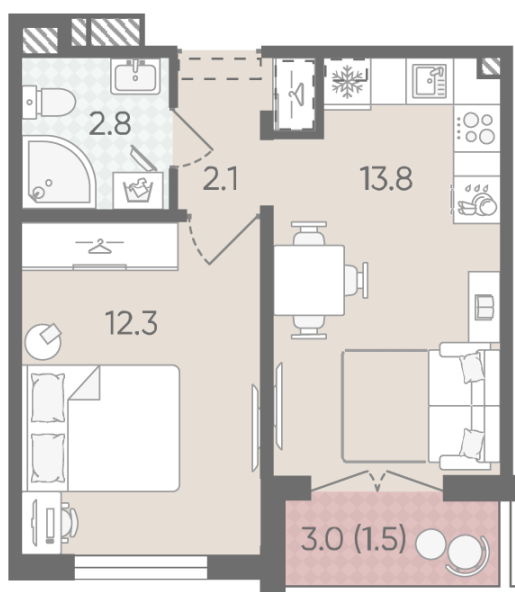

Жилой комплекс «Пейзажный квартал», дом 4

Срок сдачи: IV кв. 2026

Адрес: Красногвардейский район, Муринская дорога/Пискаревский пр.

Станция метро: Академическая, Гражданский проспект

1-комнатная евро квартира №199

Цена со скидкой 10%:	5 135 000 руб	Подъезд:	2
Базовая цена:	5 707 000 руб	Этаж:	2
Количество комнат	1	Всего этажей	25
Общая площадь	32.5 м²	Тип планировки:	1еН-4-2
		Отделка:	с отделкой

Европланировка

1е 1еН-4
32.50

Информация действительна на 27.12.2024

8 (800) 325-01-01

* Данное предложение не является публичной офертой