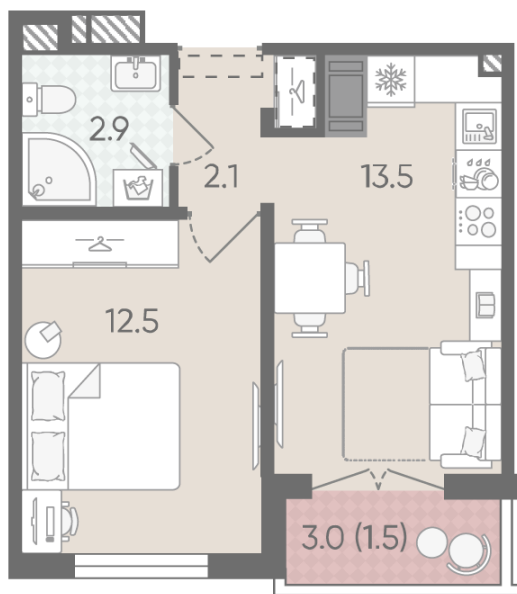

Жилой комплекс «Пейзажный квартал», дом 4

Срок сдачи: IV кв. 2026

Адрес: Красногвардейский район, Муринская дорога/Пискаревский пр.

Станция метро: Академическая, Гражданский проспект

1-комнатная евро квартира №87

Цена со скидкой 10%: **5 297 500 руб**

Базовая цена: 5 885 750 руб

Количество комнат 1

Общая площадь 32.5 м²

Подъезд: 1

Этаж: 12

Всего этажей 25

Тип планировки: 1eH-2-9-25

Отделка: с отделкой

Европланировка

1e 1eH-2
32.50

Информация действительна на 27.12.2024

8 (800) 325-01-01

* Данное предложение не является публичной офертой