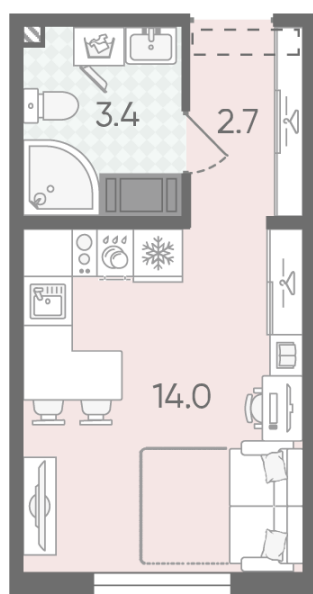

### Студия №43

Цена со скидкой 16%: **3 469 260 руб**

Базовая цена: 4 130 550 руб

Количество комнат 1

Общая площадь 20.1 м<sup>2</sup>

Подъезд: 1

Этаж: 7

Всего этажей 25

Тип планировки: StB-1-3-8

Отделка: с отделкой

St StB-1  
20.10

Информация действительна на 20.04.2025

8 (800) 325-01-01

\* Данное предложение не является публичной офертой