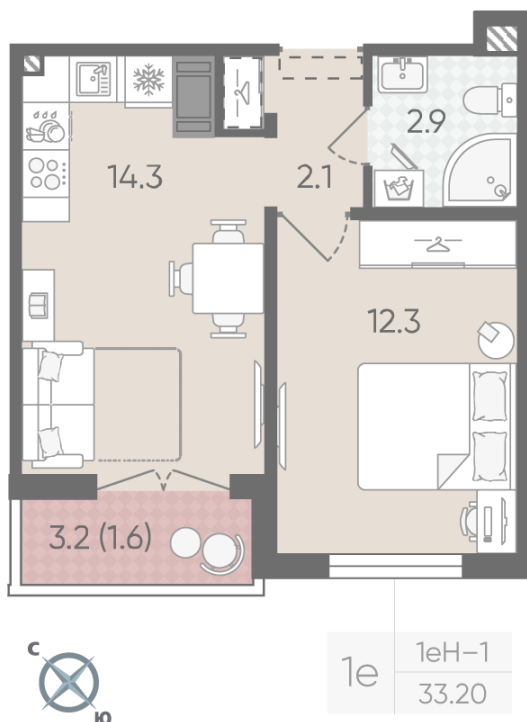

Жилой комплекс «Пейзажный квартал», дом 4

Срок сдачи: IV кв. 2026

Адрес: Красногвардейский район, Муринская дорога/Пискаревский пр.

Станция метро: Академическая, Гражданский проспект

1-комнатная евро квартира №34

Цена со скидкой 10%: **5 395 000 руб**

Базовая цена: 5 995 920 руб

Количество комнат 1

Общая площадь 33.2 м²

Подъезд: 1

Этаж: 6

Всего этажей 25

Тип планировки: 1eН-1-3-8

Отделка: с отделкой

Европланировка

Информация действительна на 27.12.2024

8 (800) 325-01-01

* Данное предложение не является публичной офертой