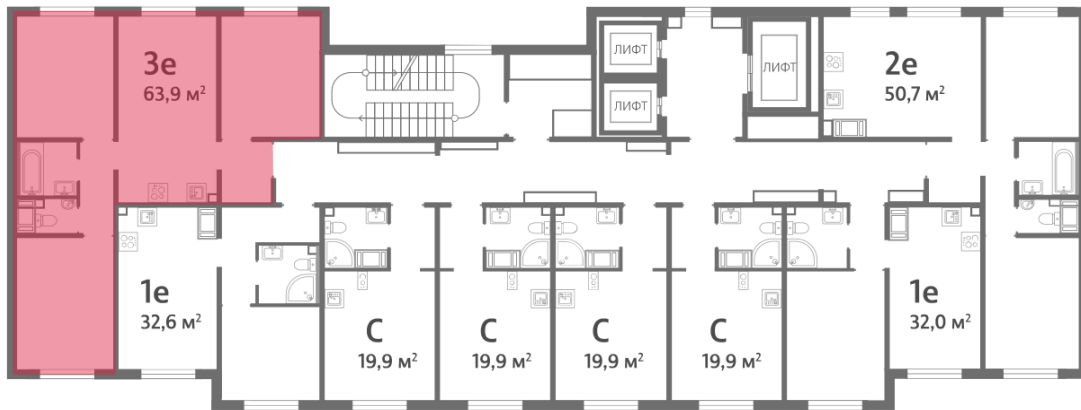

3е 3еВ-1  
63.90

Раздельный санузел

\*Данное предложение не является публичной офертой. Информация актуальна на 19.11.2024

▲ ПЕЙЗАЖНЫЙ ПАРК  
 ШКОЛА  
 ДЕТСКИЙ САД

▲ РЕКА ОХТА

ПЕЙЗАЖНАЯ УЛИЦА

МУРИНСКАЯ ДОРОГА