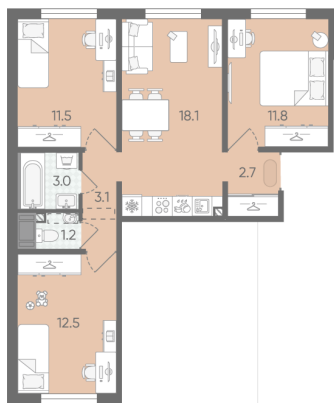

## Жилой комплекс «Пейзажный квартал»

Адрес Красногвардейский, Муринская дорога/Пискаревский пр.

дом 6, этаж 5

3-комнатная евро квартира №25

Общая площадь **63.9 м<sup>2</sup>**

Тип планировки **3еВ-1-3-15**

3е 3еВ-1  
63.90

Раздельный санузел

\*Данное предложение не является публичной офертой. Информация актуальна на 19.11.2024

▲ ПЕЙЗАЖНЫЙ ПАРК  
 ШКОЛА  
 ДЕТСКИЙ САД

▲ РЕКА ОХТА

ПЕЙЗАЖНАЯ УЛИЦА

МУРИНСКАЯ ДОРОГА