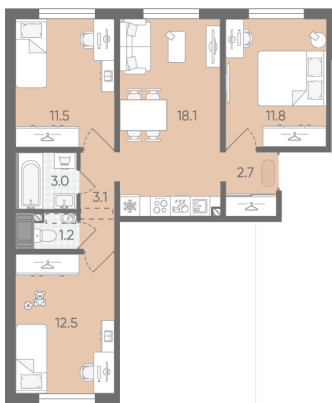

Жилой комплекс «Пейзажный квартал»

Адрес Красногвардейский, Муринская дорога/Пискаревский пр.

дом 6, этаж 4

3-комнатная евро квартира №17

Общая площадь **63.9 м²**

Тип планировки **3еВ-1-3-15**

Срок сдачи **III кв. 2026**

Класс жилья **Комфорт**

С отделкой

8 977 950 руб.

Цена со скидкой 15%

10 562 670 руб.

базовая цена

[Ссылка на квартиру на сайте](#)

3е 3еВ-1
63.90