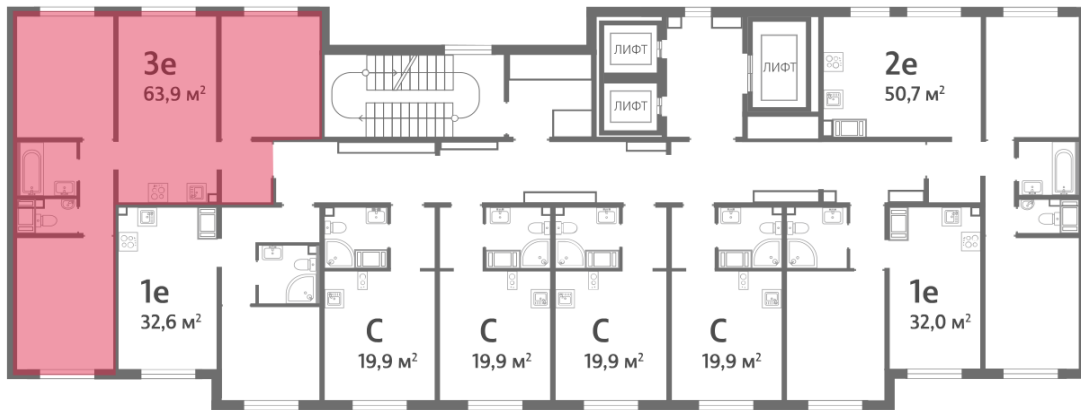

ШКОЛА   ПЕЙЗАЖНЫЙ ПАРК   ДЕТСКИЙ САД

РЕКА ОХТА

МУРИНСКАЯ ДОРОГА