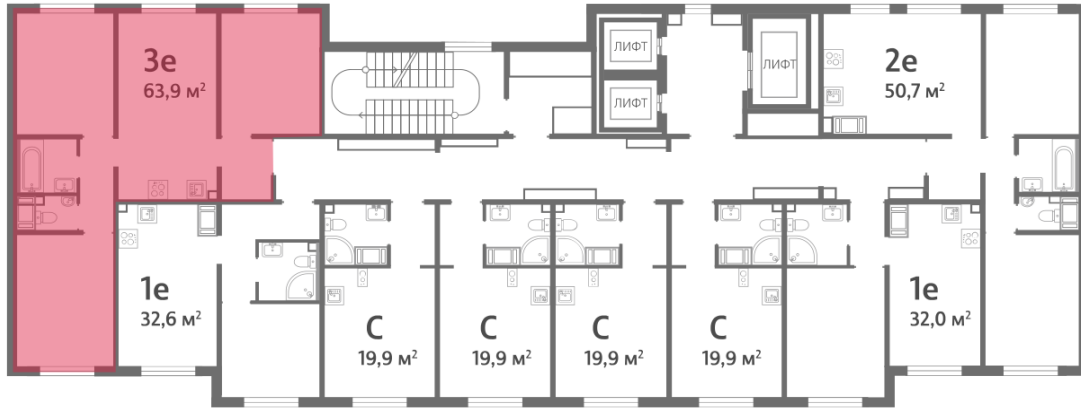

ШКОЛА   ПЕЙЗАЖНЫЙ ПАРК

ДЕТСКИЙ САД

РЕКА ОХТА

МУРИНСКАЯ ДОРОГА