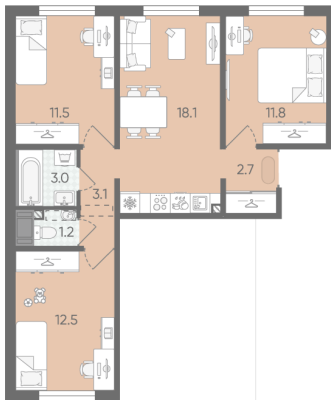

Жилой комплекс «Пейзажный квартал»

Адрес Красногвардейский, Муринская дорога/Пискаревский пр.

дом 6, этаж 3

3-комнатная евро квартира №9

Общая площадь 63.9 м²

Тип планировки 3еВ-1-3-15

Срок сдачи III кв. 2026

Класс жилья Комфорт

С отделкой

8 977 950 руб.

Цена со скидкой 15%

10 562 670 руб.

базовая цена

[Ссылка на квартиру на сайте](#)

3е 3еВ-1
63.90