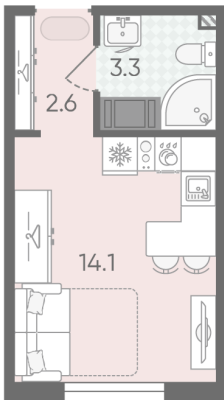

С отделкой

3 284 000 руб.

Цена со скидкой 15%

3 862 000 руб.

базовая цена

[Ссылка на квартиру на сайте](#)

St StB-12
20.00

*Данное предложение не является публичной офертой. Информация актуальна на 23.11.2024