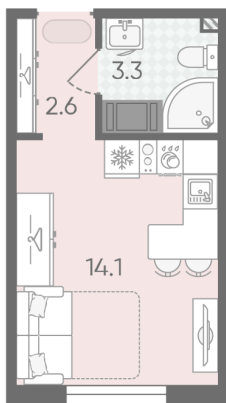

С отделкой

3 284 000 руб.

Цена со скидкой 15%

3 862 000 руб.

базовая цена

[Ссылка на квартиру на сайте](#)

St StB-8
20.00

*Данное предложение не является публичной офертой. Информация актуальна на 23.11.2024