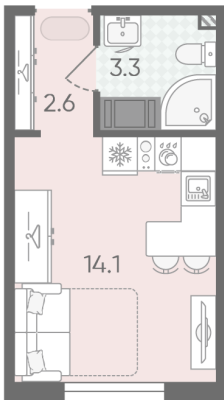

Жилой комплекс «Пейзажный квартал»

Адрес Красногвардейский, Муринская дорога/Пискаревский пр.

дом 5, этаж 13

Студия №238

Общая площадь 20.0 м²

Тип планировки StB-8-3-19

Срок сдачи III кв. 2026

Класс жилья Комфорт

С отделкой

3 284 000 руб.

Цена со скидкой 15%

3 862 000 руб.

базовая цена

[Ссылка на квартиру на сайте](#)

St StB-8
20.00