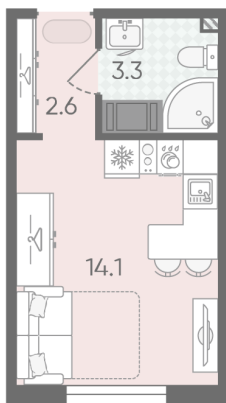

Жилой комплекс «Пейзажный квартал»

Адрес Красногвардейский, Муринская дорога/Пискаревский пр.

дом 5, этаж 12

Студия №230

Общая площадь 20.0 м²

Тип планировки StB-8-3-19

Срок сдачи III кв. 2026

Класс жилья Комфорт

С отделкой

3 284 000 руб.

Цена со скидкой 15%

3 862 000 руб.

базовая цена

[Ссылка на квартиру на сайте](#)

St StB-8
20.00