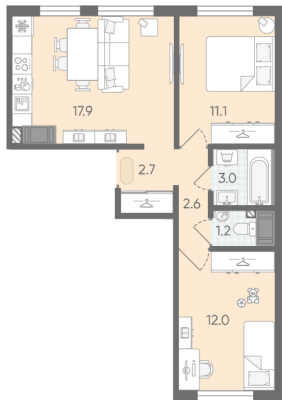

Жилой комплекс «Пейзажный квартал»

Адрес Красногвардейский, Муринская дорога/Пискаревский пр.

дом 5, этаж 11

2-комнатная евро квартира №224

Общая площадь 50.5 м²

Тип планировки 2еВ-2-3-19

Срок сдачи III кв. 2026

Класс жилья Комфорт

С отделкой

7 590 150 руб.

Цена со скидкой 15%

8 928 400 руб.

базовая цена

[Ссылка на квартиру на сайте](#)

2е 2еВ-2
50.50