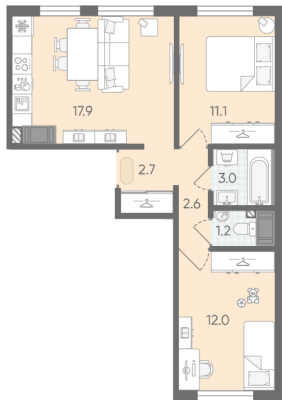

Жилой комплекс «Пейзажный квартал»

Адрес Красногвардейский, Муринская дорога/Пискаревский пр.

дом 5, этаж 9

2-комнатная евро квартира №208

Общая площадь 50.5 м²

Тип планировки 2еВ-2-3-19

Срок сдачи III кв. 2026

Класс жилья Комфорт

С отделкой

7 590 150 руб.

Цена со скидкой 15%

8 928 400 руб.

базовая цена

[Ссылка на квартиру на сайте](#)

2е 2еВ-2
50.50