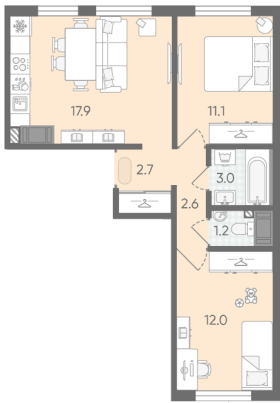

Жилой комплекс «Пейзажный квартал»

Адрес Красногвардейский, Муринская дорога/Пискаревский пр.

дом 5, этаж 8

2-комнатная евро квартира №200

Общая площадь 50.5 м²

Тип планировки 2еВ-2-3-19

Срок сдачи III кв. 2026

Класс жилья Комфорт

С отделкой

7 590 150 руб.

Цена со скидкой 15%

8 928 400 руб.

базовая цена

[Ссылка на квартиру на сайте](#)

2е 2еВ-2
50.50