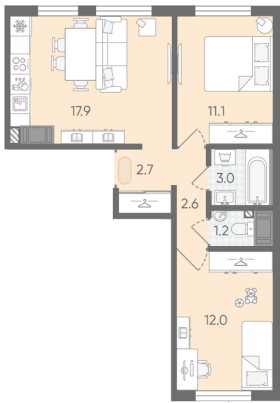

Жилой комплекс «Пейзажный квартал»

Адрес Красногвардейский, Муринская дорога/Пискаревский пр.

дом 5, этаж 6

2-комнатная евро квартира №184

Общая площадь 50.5 м²

Тип планировки 2еВ-2-3-19

Срок сдачи III кв. 2026

Класс жилья Комфорт

С отделкой

7 590 150 руб.

Цена со скидкой 15%

8 928 400 руб.

базовая цена

[Ссылка на квартиру на сайте](#)

2е 2еВ-2
50.50