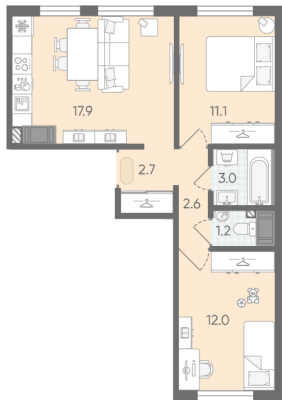

## Жилой комплекс «Пейзажный квартал»

Адрес Красногвардейский, Муринская дорога/Пискаревский пр.

дом 5, этаж 5

2-комнатная евро квартира №176

Общая площадь 50.5 м<sup>2</sup>

Тип планировки 2еВ-2-3-19

Срок сдачи III кв. 2026

Класс жилья Комфорт

С отделкой

7 590 150 руб.

Цена со скидкой 15%

8 928 400 руб.

базовая цена

[Ссылка на квартиру на сайте](#)

2е 2еВ-2  
50.50