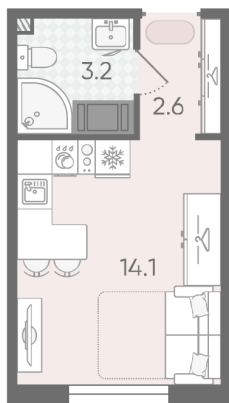

Жилой комплекс «Пейзажный квартал»

Адрес Красногвардейский, Муринская дорога/Пискаревский пр.

дом 5а, этаж 16

Студия №117

Общая площадь 19.9 м²

Тип планировки StB-3-3-19

Срок сдачи III кв. 2026

Класс жилья Комфорт

С отделкой

3 313 350 руб.

Цена со скидкой 15%

3 898 410 руб.

базовая цена

[Ссылка на квартиру на сайте](#)

St StB-3
19.90