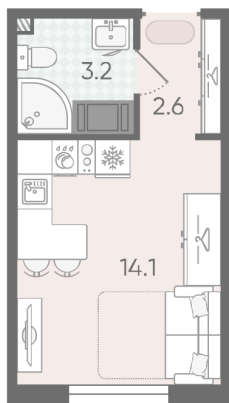

Жилой комплекс «Пейзажный квартал»

Адрес Красногвардейский, Муринская дорога/Пискаревский пр.

дом 5а, этаж 14

Студия №101

Общая площадь 19.9 м²

Тип планировки StB-3-3-19

Срок сдачи III кв. 2026

Класс жилья Комфорт

С отделкой

3 313 350 руб.

Цена со скидкой 15%

3 898 410 руб.

базовая цена

[Ссылка на квартиру на сайте](#)

St StB-3
19.90