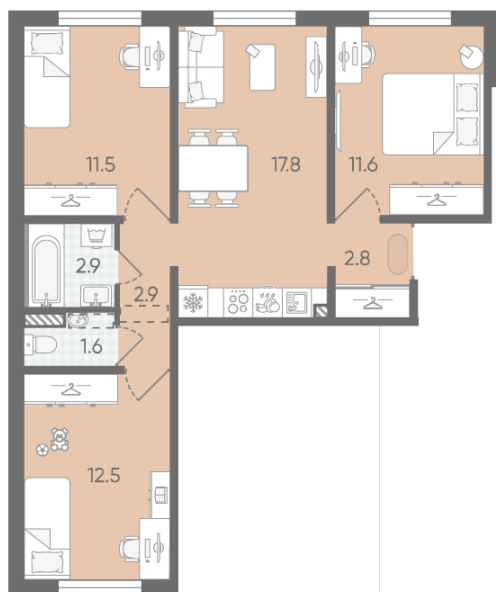

Жилой комплекс «Пейзажный квартал», дом 5а

Срок сдачи: III кв. 2026

Адрес: Красногвардейский район, Муринская дорога/Пискаревский пр.

Станция метро: Академическая, Гражданский проспект

3-комнатная евро квартира №1

Цена со скидкой 10%: **8 706 840 руб**

Базовая цена: 9 673 560 руб

Количество комнат 3

Общая площадь 63.6 м²

Подъезд: 1

Этаж: 2

Всего этажей 19

Тип планировки: 3еВ-1-2

Отделка: с отделкой

Европланировка

Раздельный санузел

3е 3еВ-1
63.60