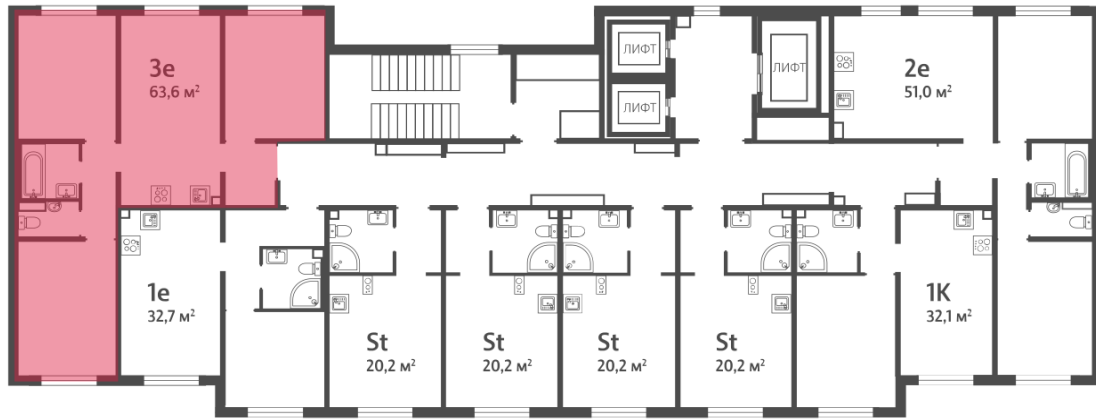

Жилой комплекс «Пейзажный квартал», дом 5а

М ДЕВЯТКИНО
(13 мин. на машине)

РЕКА ОХТА

ПЕЙЗАЖНЫЙ ПАРК

ДЕТСКИЙ САД

ШКОЛА

ПЕЙЗАЖНАЯ УЛИЦА

М ГРАЖДАНСКИЙ ПРОСПЕКТ
(10 мин. на машине)

МУРИНСКАЯ ДОРОГА