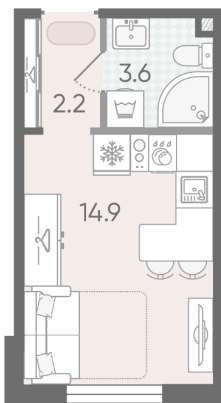

С отделкой

3 165 030 руб.

Цена со скидкой 15%

3 723 930 руб.

базовая цена

[Ссылка на квартиру на сайте](#)

St StB-11
20.7

*Данное предложение не является публичной офертой. Информация актуальна на 16.09.2024