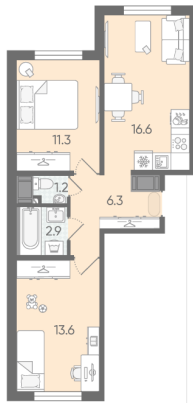

## Жилой комплекс «Пейзажный квартал»

Адрес Красногвардейский, Муринская дорога/Пискаревский пр.

дом 2, этаж 13

2-комнатная евро квартира №218

Общая площадь 51.9 м<sup>2</sup>

Тип планировки 2eD-1-6-22

Срок сдачи III кв. 2026

Класс жилья Комфорт

2e 2eD-1  
51.9

С отделкой

7 629 300 руб.  
Цена со скидкой 15%

8 973 510 руб.

базовая цена

[Ссылка на квартиру на сайте](#)

Раздельный санузел