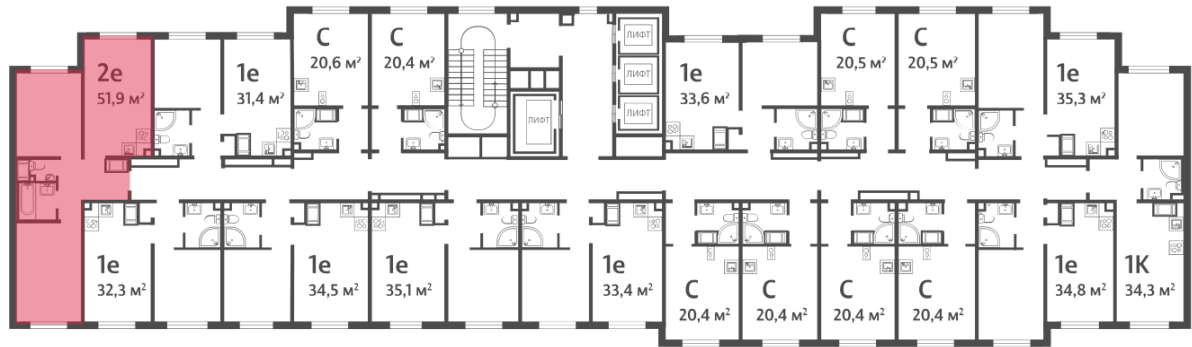

МУРИНСКАЯ ДОРОГА

ШКОЛА

ДЕТСКИЙ САД

ПЕЙЗАЖНАЯ УЛИЦА