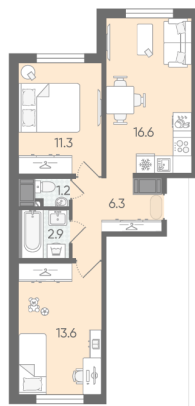

Жилой комплекс «Пейзажный квартал»

Адрес Красногвардейский, Муринская дорога/Пискаревский пр.

дом 2, этаж 11

2-комнатная евро квартира №182

Общая площадь 51.9 м²

Тип планировки 2eD-1-6-22

Срок сдачи III кв. 2026

Класс жилья Комфорт

2e 2eD-1
51.9

С отделкой

7 629 300 руб.

Цена со скидкой 15%

8 973 510 руб.

базовая цена

[Ссылка на квартиру на сайте](#)