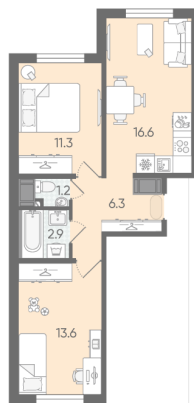

## Жилой комплекс «Пейзажный квартал»

Адрес Красногвардейский, Муринская дорога/Пискаревский пр.

дом 2, этаж 9

2-комнатная евро квартира №146

Общая площадь 51.9 м<sup>2</sup>

Тип планировки 2eD-1-6-22

Срок сдачи III кв. 2026

Класс жилья Комфорт

2e 2eD-1  
51.9

С отделкой

7 629 300 руб.

Цена со скидкой 15%

8 973 510 руб.

базовая цена

[Ссылка на квартиру на сайте](#)