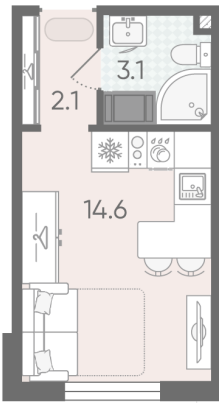

Класс жилья Комфорт

С отделкой

3 280 860 руб.  
Цена со скидкой 15%

3 859 020 руб.

базовая цена

[Ссылка на квартиру на сайте](#)

St StB-3  
19.8

Видовая