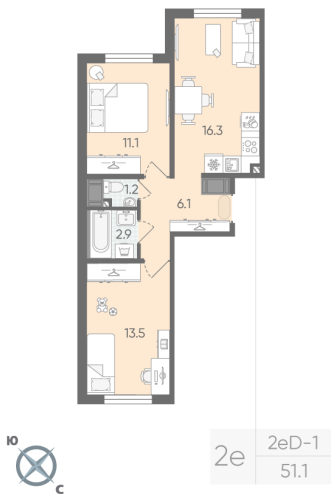

Жилой комплекс «Пейзажный квартал»

Адрес Красногвардейский, Муринская дорога/Пискаревский пр.

дом 2, этаж 3

2-комнатная евро квартира №38

Общая площадь 51.1 м²

Тип планировки 2eD-1-3-5

Срок сдачи III кв. 2026

Класс жилья Комфорт

С отделкой

7 465 710 руб.

Цена со скидкой 15%

8 784 090 руб.

базовая цена

[Ссылка на квартиру на сайте](#)

Раздельный санузел