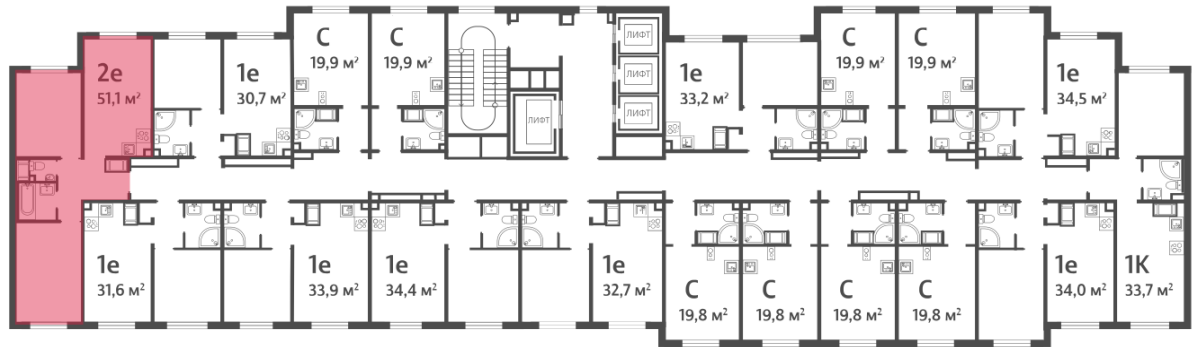

МУРИНСКАЯ ДОРОГА

ШКОЛА

ДЕТСКИЙ САД

ПЕЙЗАЖНАЯ УЛИЦА